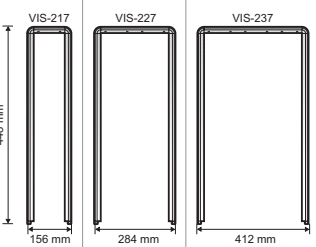

VSTUPNÍ PANELE: ROZMĚRY A PŘÍSLUŠENSTVÍ

VSTUPNÍ PANELE: ROZMĚRY A PŘÍSLUŠENTVÍ

Stříška pro zápusťnou krabici
Jedno. Dvojitá Trojitá

Nástěnná krabice jednoduchá

Stříška pro nástěnné krabice
Jedno. Dvojitá Trojitá

Nástěnná krabice rohová

VSTUPNÍ PANELE: ROZMĚRY A PŘÍSLUŠENSTVÍ

Stříška pro zápusťnou krabici
Jedno. Dvojitá Trojitá

**Nástěnná krabice
jednoduchá**

Stříška pro nástěnnou krabici
Jedno. Dvojitá Trojitá

**Nástěnná krabice
rohová**

Stříška pro zápusťnou krabici
Jedno. Dvojitá Trojitá

VSTUPNÍ PANELE: ROZMĚRY A PŘÍSLUŠENSTVÍ

PŘÍSLUŠENSTVÍ PRO TELEFONY

PŘÍSLUŠENSTVÍ PRO VIDEOMONITORY

STOLNÍ DRŽÁK

TELEFON

VIDEOMONITOR

NAPÁJECÍ ZDROJ