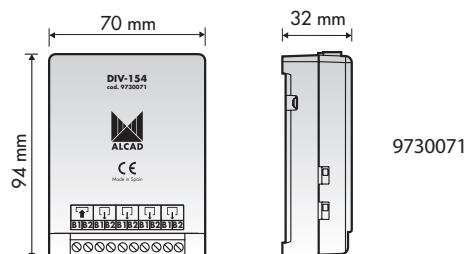

ROZBOČVAČ / ODBOČOVAČ