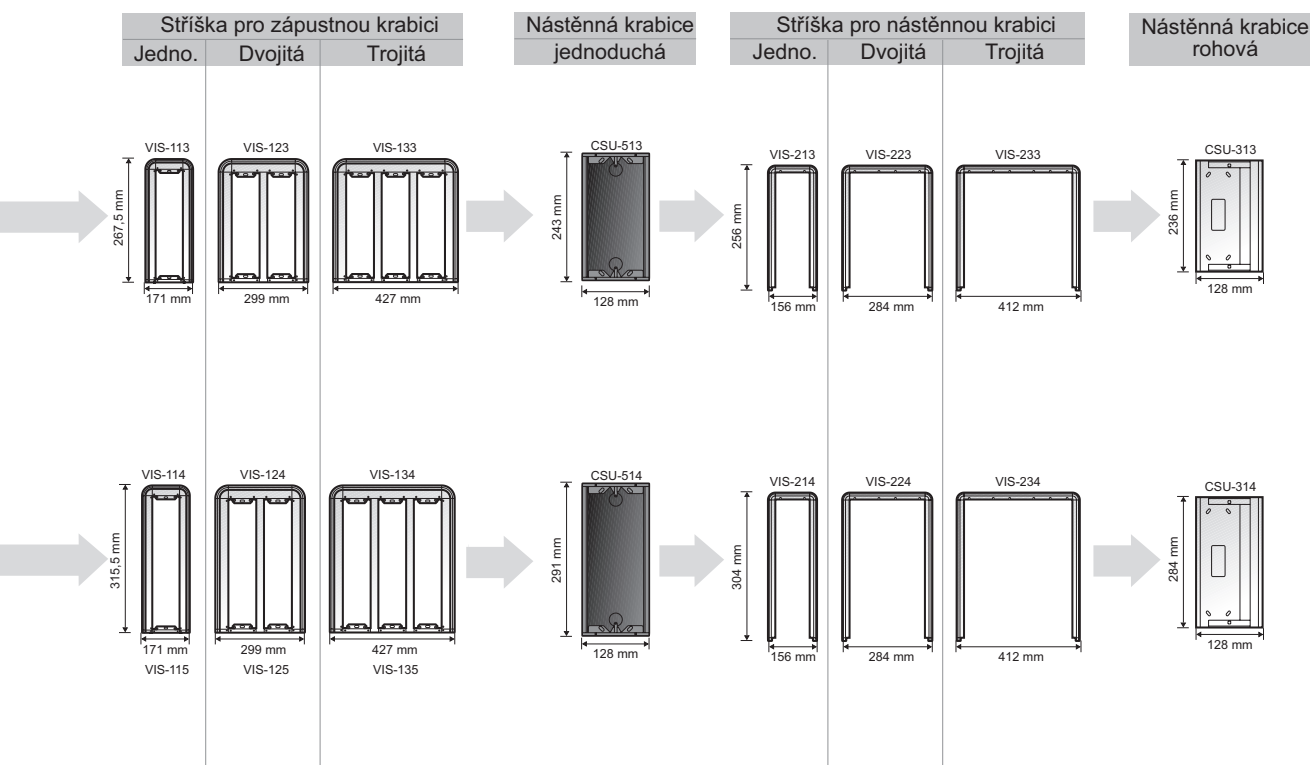

VSTUPNÍ PANELE: ROZMĚRY A PŘÍSLUŠENSTVÍ

VSTUPNÍ PANELE: ROZMĚRY A PŘÍSLUŠENTVÍ

Stříška pro zápusťnou krabici
Jedno. Dvojitá Trojitá

Nástěnná krabice jednoduchá

Stříška pro nástěnné krabice
Jedno. Dvojitá Trojitá

Nástěnná krabice rohová

VSTUPNÍ PANELE: ROZMĚRY A PŘÍSLUŠENSTVÍ

Stříška pro zápusťnou krabici
Jedno. Dvojitá Trojitá

**Nástěnná krabice
jednoduchá**

Stříška pro nástěnnou krabici
Jedno. Dvojitá Trojitá

**Nástěnná krabice
rohová**

Stříška pro zápusťnou krabici
Jedno. Dvojitá Trojitá

VSTUPNÍ PANELE: ROZMĚRY A PŘÍSLUŠENSTVÍ

PŘÍSLUŠENSTVÍ PRO TELEFONY

PŘÍSLUŠENSTVÍ PRO VIDEOMONITORY

STOLNÍ DRŽÁK

TELEFON

VIDEOMONITOR

NAPÁJECÍ ZDROJ