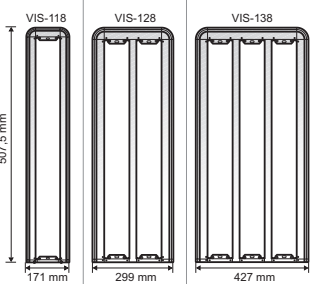

VSTUPNÍ PANELE: ROZMĚRY A PŘÍSLUŠENSTVÍ

VSTUPNÍ PANELE: ROZMĚRY A PŘÍSLUŠENTVÍ

Stříška pro zápusťnou krabici
Jedno. Dvojitá Trojitá

Nástěnná krabice jednoduchá

Stříška pro nástěnné krabice
Jedno. Dvojitá Trojitá

Nástěnná krabice rohová

VSTUPNÍ PANELE: ROZMĚRY A PŘÍSLUŠENSTVÍ

Stříška pro zápusťnou krabici
Jedno. Dvojitá Trojitá

**Nástěnná krabice
jednoduchá**

Stříška pro nástěnnou krabici
Jedno. Dvojitá Trojitá

**Nástěnná krabice
rohová**

Stříška pro zápusťnou krabici
Jedno. Dvojitá Trojitá

VSTUPNÍ PANELE: ROZMĚRY A PŘÍSLUŠENSTVÍ

PŘÍSLUŠENSTVÍ PRO TELEFONY

PŘÍSLUŠENSTVÍ PRO VIDEOMONITORY

STOLNÍ DRŽÁK

TELEFON

VIDEOMONITOR

NAPÁJECÍ ZDROJ