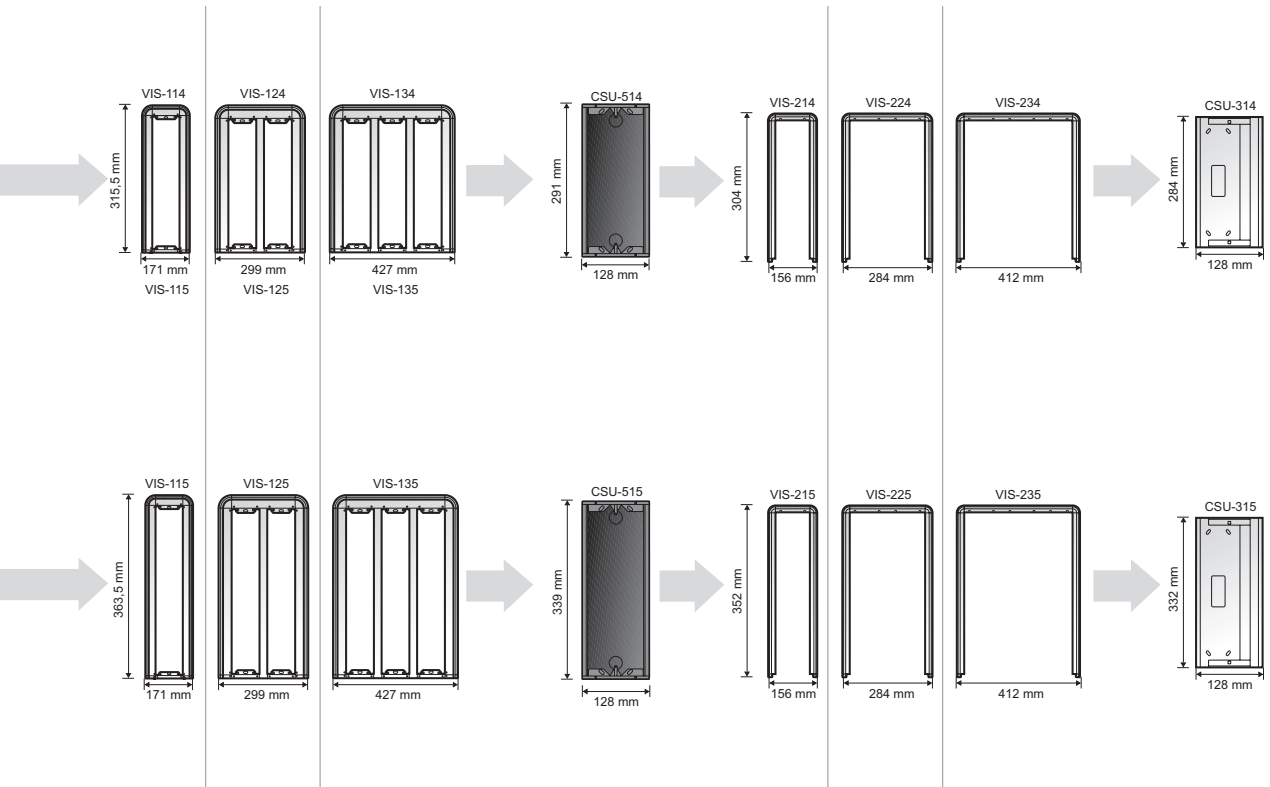

VSTUPNÍ PANELE: ROZMĚRY A PŘÍSLUŠENSTVÍ

VSTUPNÍ PANELE: ROZMĚRY A PŘÍSLUŠENTVÍ

Stříška pro zápusťnou krabici
Jedno. Dvojitá Trojitá

Nástěnná krabice jednoduchá

Stříška pro nástěnné krabice
Jedno. Dvojitá Trojitá

Nástěnná krabice rohová

VSTUPNÍ PANELE: ROZMĚRY A PŘÍSLUŠENSTVÍ

Stříška pro zápusťnou krabici
Jedno. Dvojitá Trojitá

**Nástěnná krabice
jednoduchá**

Stříška pro nástěnnou krabici
Jedno. Dvojitá Trojitá

**Nástěnná krabice
rohová**

Stříška pro zápusťnou krabici
Jedno. Dvojitá Trojitá

VSTUPNÍ PANELE: ROZMĚRY A PŘÍSLUŠENSTVÍ

PŘÍSLUŠENSTVÍ PRO TELEFONY

PŘÍSLUŠENSTVÍ PRO VIDEOMONITORY

STOLNÍ DRŽÁK

TELEFON

VIDEOMONITOR

NAPÁJECÍ ZDROJ