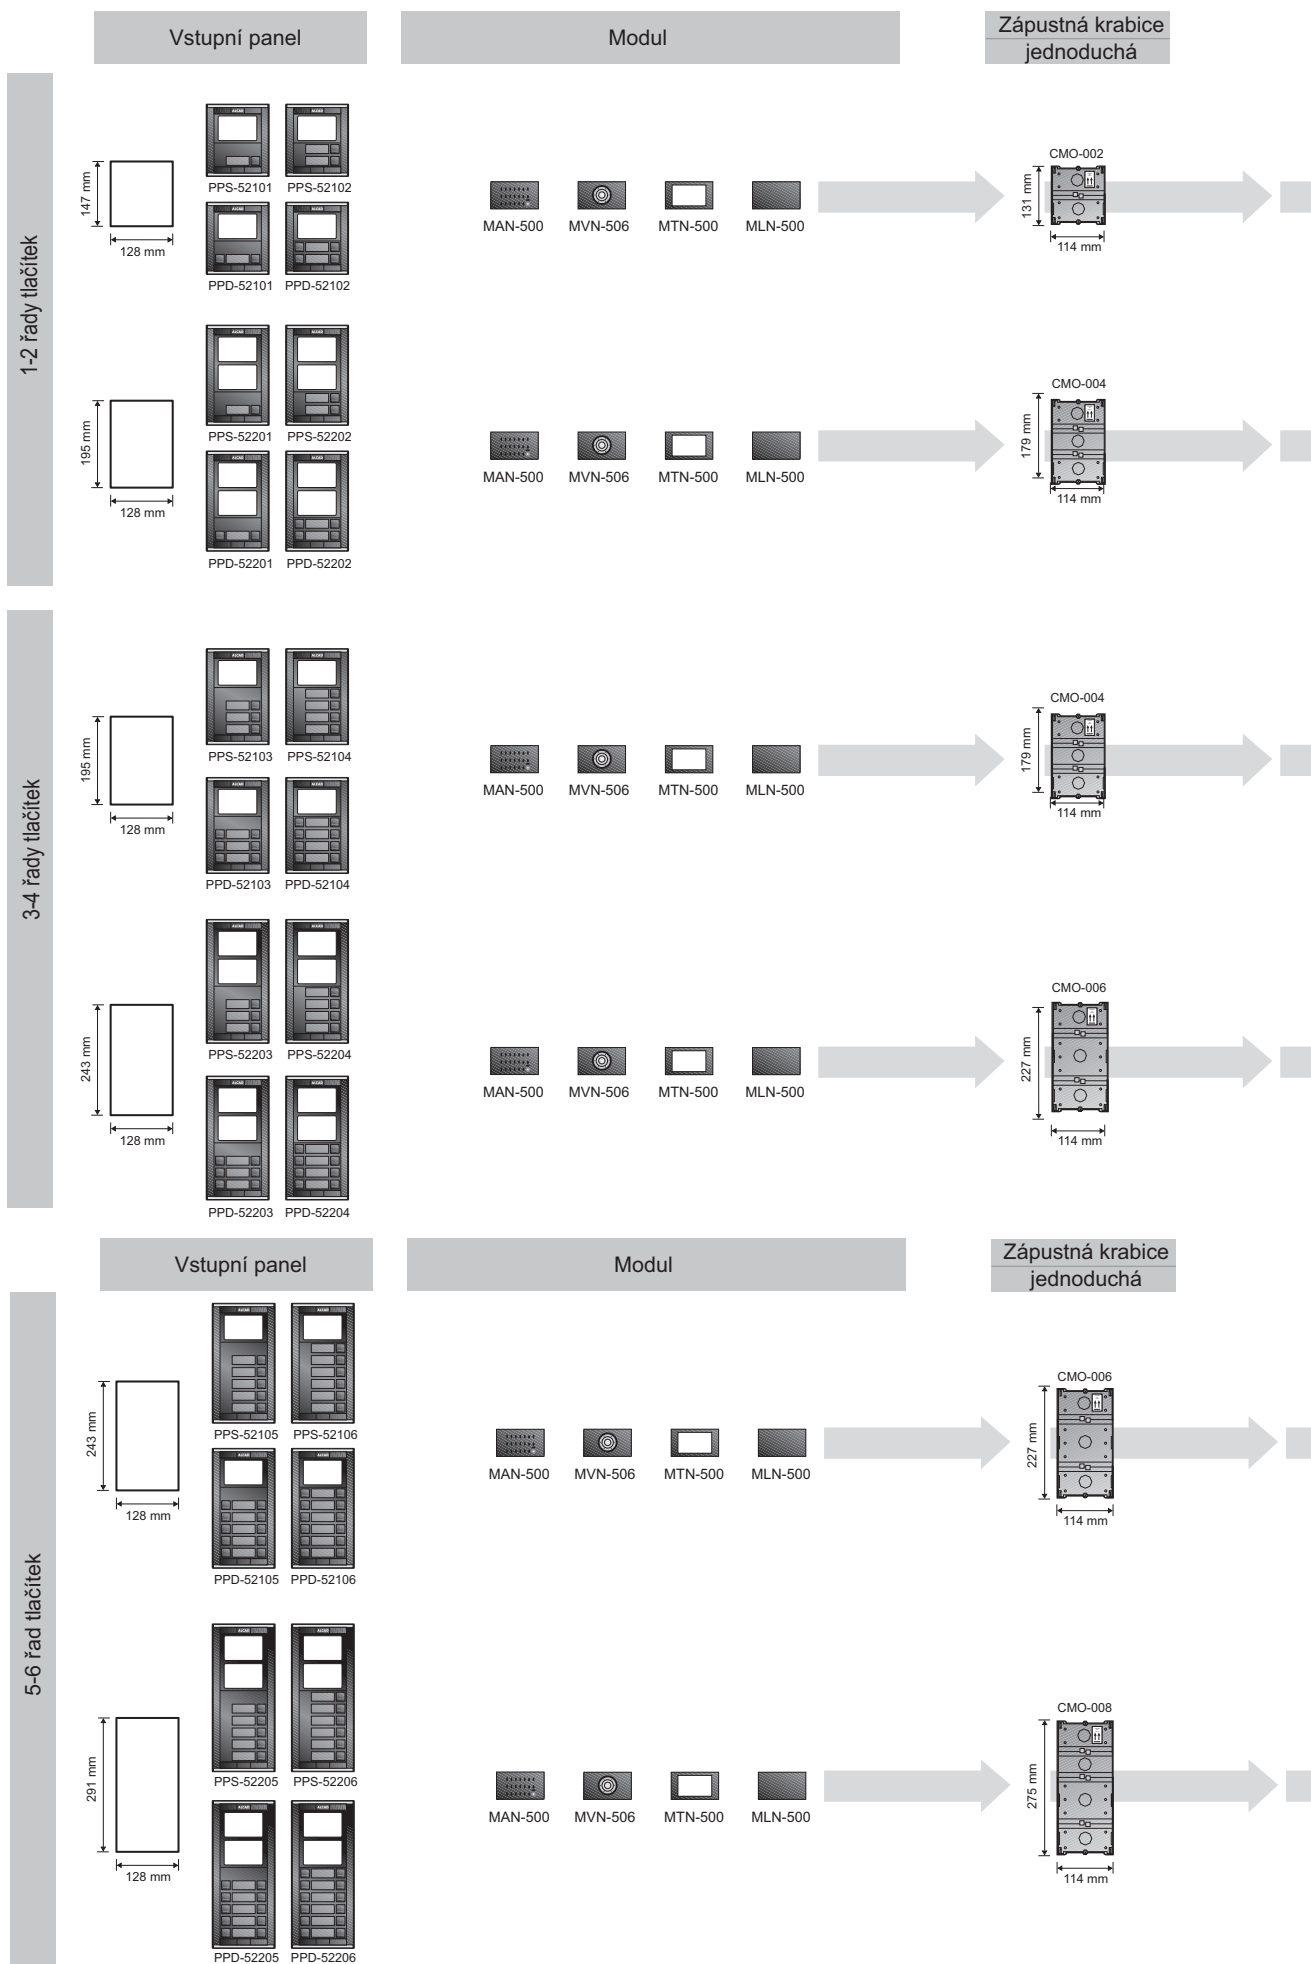

VSTUPNÍ PANELE: ROZMĚRY A PŘÍSLUŠENSTVÍ

VSTUPNÍ PANELE: ROZMĚRY A PŘÍSLUŠENTVÍ

Stříška pro zápusťnou krabici
Jedno. Dvojitá Trojitá

Nástěnná krabice jednoduchá

Stříška pro nástěnné krabice
Jedno. Dvojitá Trojitá

Nástěnná krabice rohová

VSTUPNÍ PANELE: ROZMĚRY A PŘÍSLUŠENSTVÍ

Stříška pro zápusťnou krabici
Jedno. Dvojitá Trojitá

**Nástěnná krabice
jednoduchá**

Stříška pro nástěnnou krabici
Jedno. Dvojitá Trojitá

**Nástěnná krabice
rohová**

Stříška pro zápusťnou krabici
Jedno. Dvojitá Trojitá

VSTUPNÍ PANELE: ROZMĚRY A PŘÍSLUŠENSTVÍ

PŘÍSLUŠENSTVÍ PRO TELEFONY

PŘÍSLUŠENSTVÍ PRO VIDEOMONITORY

STOLNÍ DRŽÁK

TELEFON

VIDEOMONITOR

NAPÁJECÍ ZDROJ