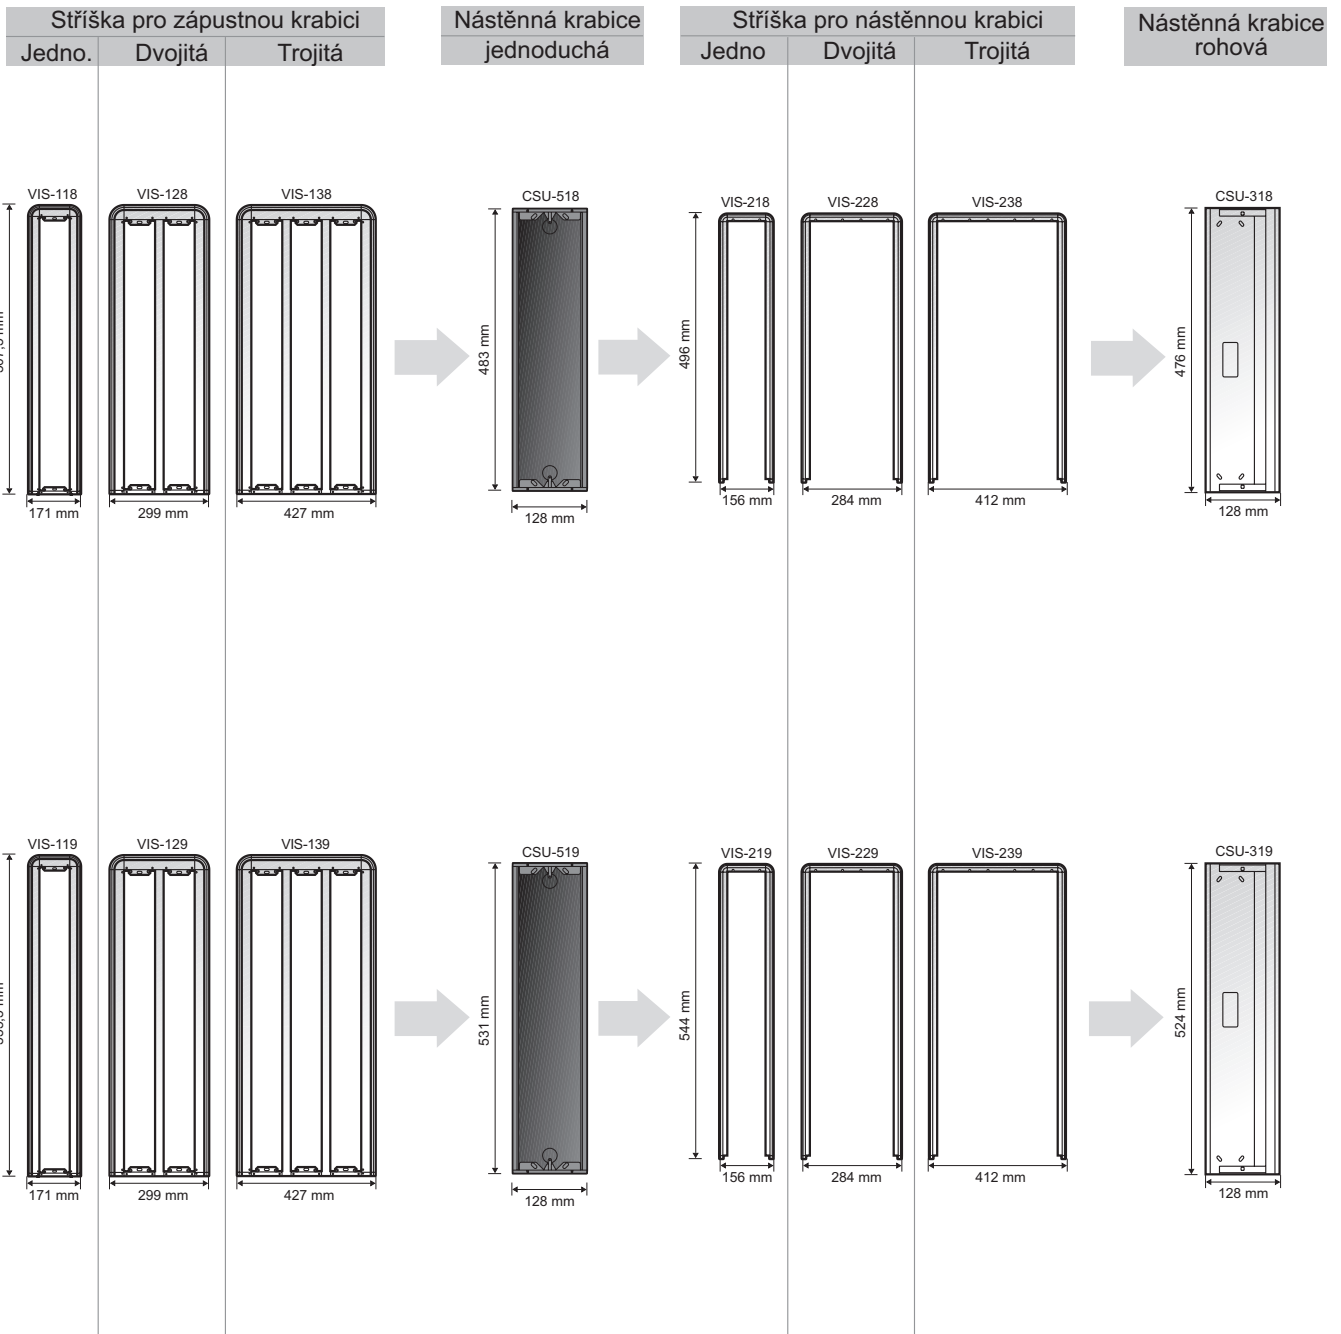

VSTUPNÍ PANELE: ROZMĚRY A PŘÍSLUŠENSTVÍ

VSTUPNÍ PANELE: ROZMĚRY A PŘÍSLUŠENTVÍ

Stříška pro zápusťnou krabici
Jedno. Dvojitá Trojitá

Nástěnná krabice jednoduchá

Stříška pro nástěnné krabice
Jedno. Dvojitá Trojitá

Nástěnná krabice rohová

VSTUPNÍ PANELE: ROZMĚRY A PŘÍSLUŠENSTVÍ

Stříška pro zápusťnou krabici
Jedno. Dvojitá Trojitá

**Nástěnná krabice
jednoduchá**

Stříška pro nástěnnou krabici
Jedno. Dvojitá Trojitá

**Nástěnná krabice
rohová**

Stříška pro zápusťnou krabici
Jedno. Dvojitá Trojitá

VSTUPNÍ PANELE: ROZMĚRY A PŘÍSLUŠENSTVÍ

PŘÍSLUŠENSTVÍ PRO TELEFONY

PŘÍSLUŠENSTVÍ PRO VIDEOMONITORY

STOLNÍ DRŽÁK

TELEFON

VIDEOMONITOR

NAPÁJECÍ ZDROJ