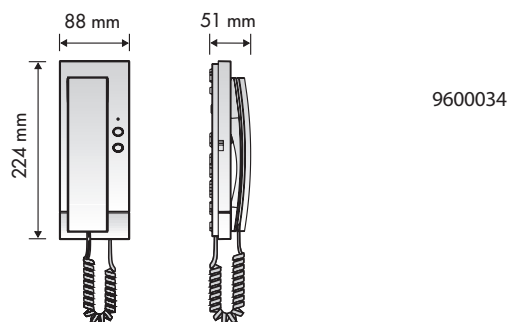

VSTUPNÍ PANELE: ROZMĚRY A PŘÍSLUŠENSTVÍ

VSTUPNÍ PANELE: ROZMĚRY A PŘÍSLUŠENTVÍ

Stříška pro zápusťnou krabici
Jedno. Dvojitá Trojitá

Nástěnná krabice jednoduchá

Stříška pro nástěnné krabice
Jedno. Dvojitá Trojitá

Nástěnná krabice rohová

VSTUPNÍ PANELE: ROZMĚRY A PŘÍSLUŠENSTVÍ

Stříška pro zápusťnou krabici
Jedno. Dvojitá Trojitá

**Nástěnná krabice
jednoduchá**

Stříška pro nástěnnou krabici
Jedno. Dvojitá Trojitá

**Nástěnná krabice
rohová**

Stříška pro zápusťnou krabici
Jedno. Dvojitá Trojitá

VSTUPNÍ PANELE: ROZMĚRY A PŘÍSLUŠENSTVÍ

PŘÍSLUŠENSTVÍ PRO TELEFONY

PŘÍSLUŠENSTVÍ PRO VIDEOMONITORY

STOLNÍ DRŽÁK

TELEFON

VIDEOMONITOR

NAPÁJECÍ ZDROJ

ROZBOČVAČ / ODBOČOVAČ

ELEKTRONICKÉ PŘÍSLUŠENSTVÍ

ELEKTRICKÉ ZÁMKY

9620001

9620013

9650014
9650016

KÓD
9650013
9730006
9730021
9730023
9730057

9730019