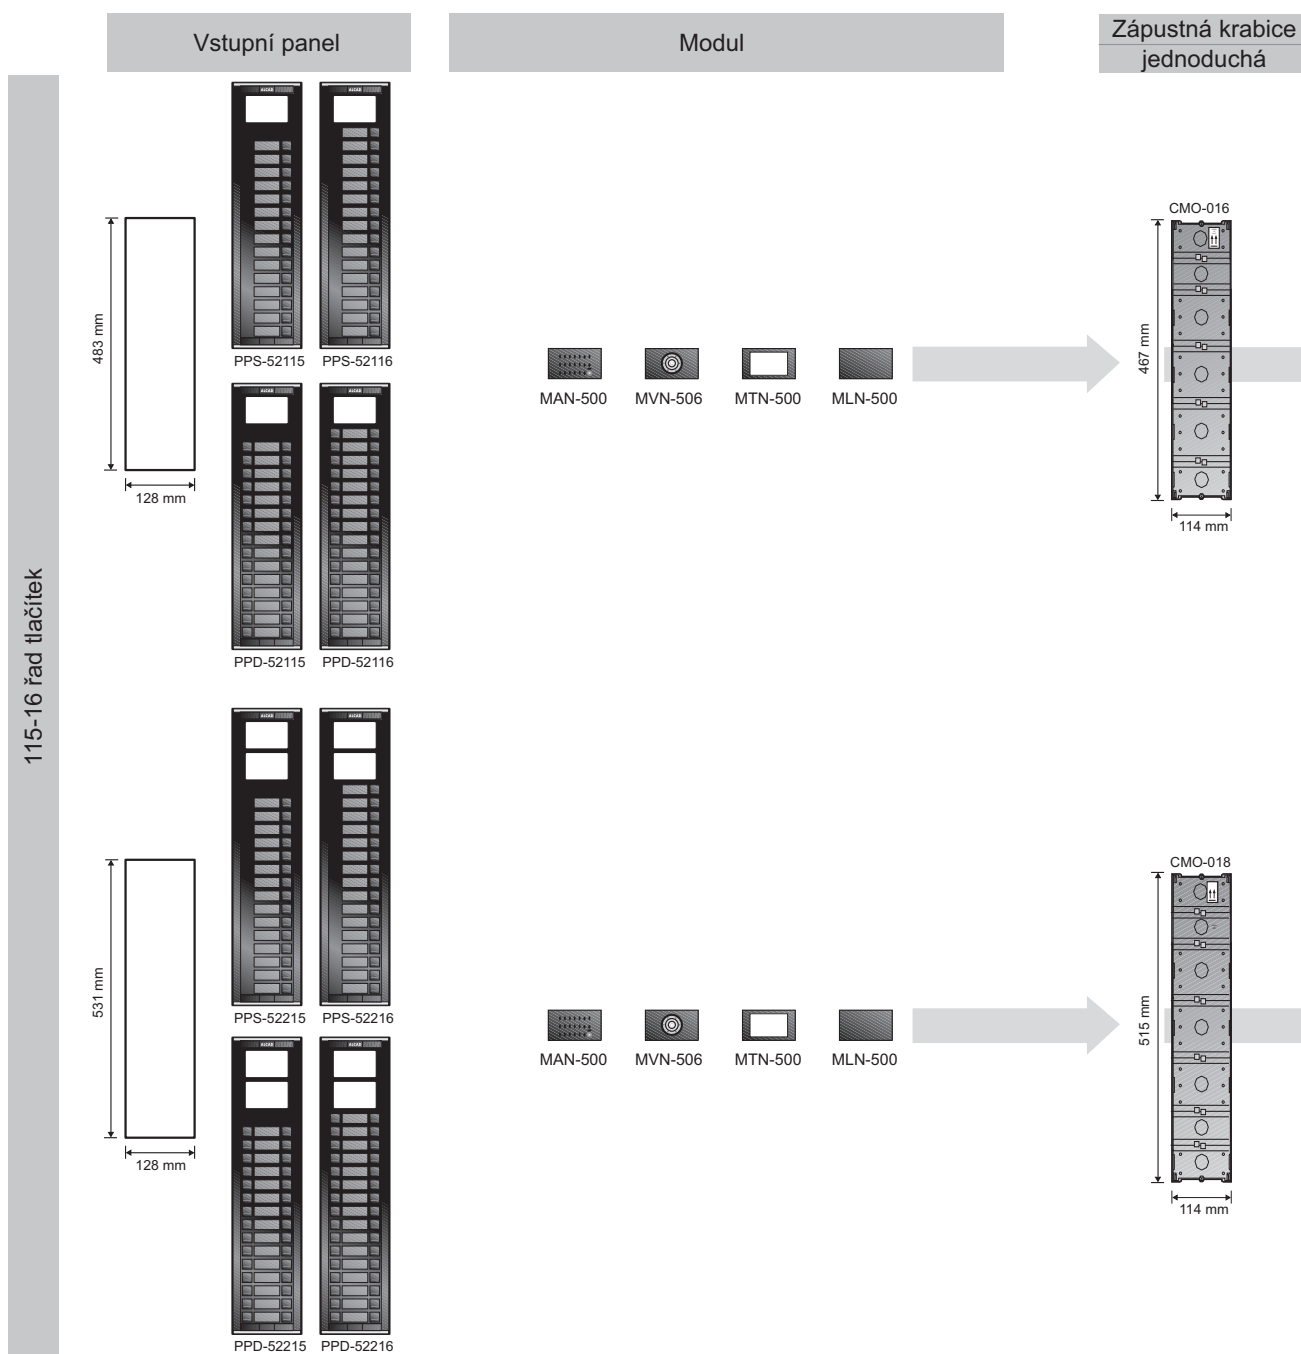

VSTUPNÍ PANELE: ROZMĚRY A PŘÍSLUŠENSTVÍ

VSTUPNÍ PANELE: ROZMĚRY A PŘÍSLUŠENTVÍ

Stříška pro zápusťnou krabici
Jedno. Dvojitá Trojitá

Nástěnná krabice jednoduchá

Stříška pro nástěnné krabice
Jedno. Dvojitá Trojitá

Nástěnná krabice rohová

VSTUPNÍ PANELE: ROZMĚRY A PŘÍSLUŠENSTVÍ

Stříška pro zápusťnou krabici
Jedno. Dvojitá Trojitá

**Nástěnná krabice
jednoduchá**

Stříška pro nástěnnou krabici
Jedno. Dvojitá Trojitá

**Nástěnná krabice
rohová**

Stříška pro zápusťnou krabici
Jedno. Dvojitá Trojitá

VSTUPNÍ PANELE: ROZMĚRY A PŘÍSLUŠENSTVÍ

PŘÍSLUŠENSTVÍ PRO TELEFONY

PŘÍSLUŠENSTVÍ PRO VIDEOMONITORY

STOLNÍ DRŽÁK

TELEFON

VIDEOMONITOR

NAPÁJECÍ ZDROJ