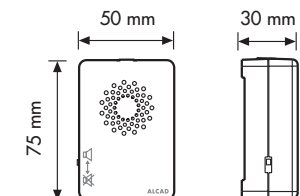

KÓD
9650013
9730006
9730021
9730023
9730057

9730019