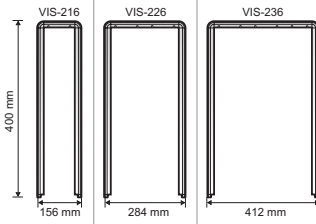

VSTUPNÍ PANELE: ROZMĚRY A PŘÍSLUŠENSTVÍ

VSTUPNÍ PANELE: ROZMĚRY A PŘÍSLUŠENTVÍ

Stříška pro zápusťnou krabici
Jedno. Dvojitá Trojitá

Nástěnná krabice jednoduchá

Stříška pro nástěnné krabice
Jedno. Dvojitá Trojitá

Nástěnná krabice rohová

VSTUPNÍ PANELE: ROZMĚRY A PŘÍSLUŠENSTVÍ

Stříška pro zápusťnou krabici
Jedno. Dvojitá Trojitá

**Nástěnná krabice
jednoduchá**

Stříška pro nástěnnou krabici
Jedno. Dvojitá Trojitá

**Nástěnná krabice
rohová**

Stříška pro zápusťnou krabici
Jedno. Dvojitá Trojitá

VSTUPNÍ PANELE: ROZMĚRY A PŘÍSLUŠENSTVÍ

PŘÍSLUŠENSTVÍ PRO TELEFONY

PŘÍSLUŠENSTVÍ PRO VIDEOMONITORY

STOLNÍ DRŽÁK

TELEFON

VIDEOMONITOR

NAPÁJECÍ ZDROJ