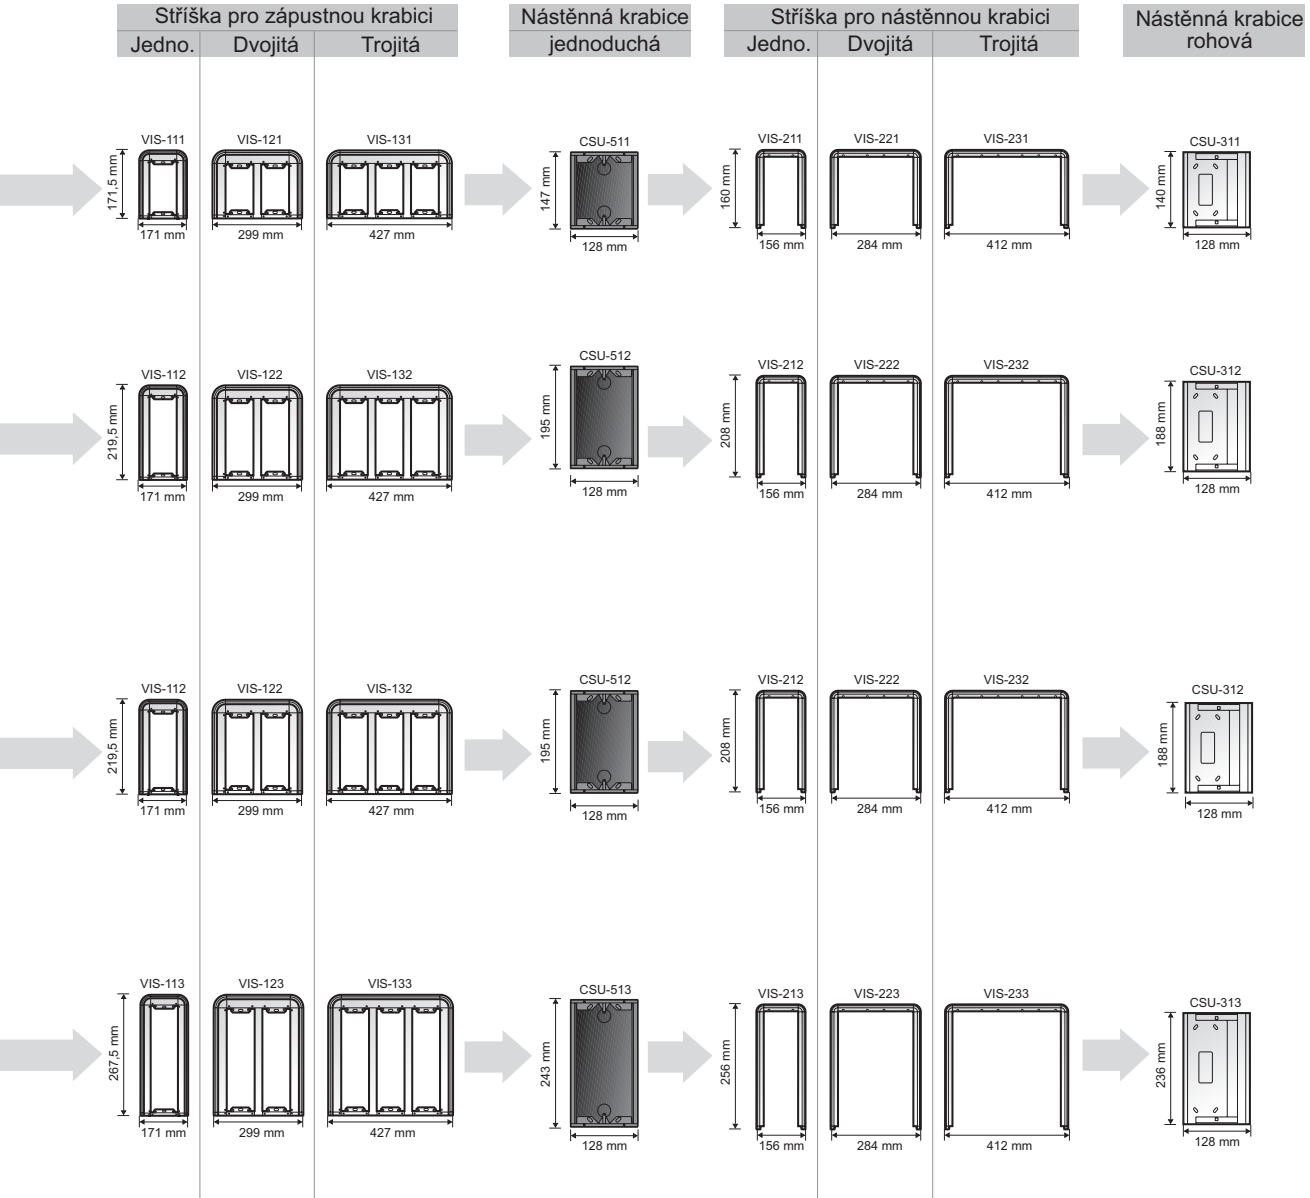

VSTUPNÍ PANELE: ROZMĚRY A PŘÍSLUŠENSTVÍ

VSTUPNÍ PANELE: ROZMĚRY A PŘÍSLUŠENTVÍ

Stříška pro zápusťnou krabici
Jedno. Dvojitá Trojitá

Nástěnná krabice jednoduchá

Stříška pro nástěnné krabice
Jedno. Dvojitá Trojitá

Nástěnná krabice rohová

VSTUPNÍ PANELE: ROZMĚRY A PŘÍSLUŠENSTVÍ

Stříška pro zápusťnou krabici
Jedno. Dvojitá Trojitá

**Nástěnná krabice
jednoduchá**

Stříška pro nástěnnou krabici
Jedno. Dvojitá Trojitá

**Nástěnná krabice
rohová**

Stříška pro zápusťnou krabici
Jedno. Dvojitá Trojitá

VSTUPNÍ PANELE: ROZMĚRY A PŘÍSLUŠENSTVÍ

PŘÍSLUŠENSTVÍ PRO TELEFONY

PŘÍSLUŠENSTVÍ PRO VIDEOMONITORY

STOLNÍ DRŽÁK

TELEFON

VIDEOMONITOR

NAPÁJECÍ ZDROJ