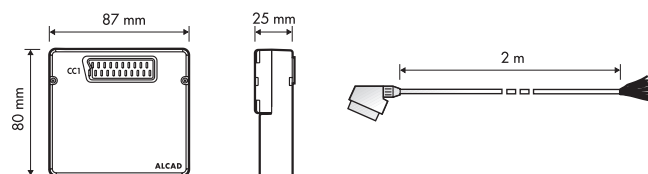

Nástěnná krabice rohová

VSTUPNÍ PANELE: ROZMĚRY A PŘÍSLUŠENSTVÍ

Stříška pro zápusťnou krabici
Jedno. Dvojitá Trojitá

**Nástěnná krabice
jednoduchá**

Stříška pro nástěnnou krabici
Jedno. Dvojitá Trojitá

**Nástěnná krabice
rohová**

Stříška pro zápusťnou krabici
Jedno. Dvojitá Trojitá

VSTUPNÍ PANELE: ROZMĚRY A PŘÍSLUŠENSTVÍ

PŘÍSLUŠENSTVÍ PRO TELEFONY

PŘÍSLUŠENSTVÍ PRO VIDEOMONITORY

STOLNÍ DRŽÁK

TELEFON

VIDEOMONITOR

NAPÁJECÍ ZDROJ