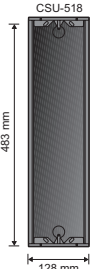

VSTUPNÍ PANELE: ROZMĚRY A PŘÍSLUŠENSTVÍ

VSTUPNÍ PANELE: ROZMĚRY A PŘÍSLUŠENTVÍ

Stříška pro zápusťnou krabici
Jedno. Dvojitá Trojitá

Nástěnná krabice jednoduchá

Stříška pro nástěnné krabice
Jedno. Dvojitá Trojitá

Nástěnná krabice rohová

VSTUPNÍ PANELE: ROZMĚRY A PŘÍSLUŠENSTVÍ

Stříška pro zápusťnou krabici
Jedno. Dvojitá Trojitá

**Nástěnná krabice
jednoduchá**

Stříška pro nástěnnou krabici
Jedno. Dvojitá Trojitá

**Nástěnná krabice
rohová**

Stříška pro zápusťnou krabici
Jedno. Dvojitá Trojitá

VSTUPNÍ PANELE: ROZMĚRY A PŘÍSLUŠENSTVÍ

PŘÍSLUŠENSTVÍ PRO TELEFONY

PŘÍSLUŠENSTVÍ PRO VIDEOMONITORY

STOLNÍ DRŽÁK

TELEFON

VIDEOMONITOR

NAPÁJECÍ ZDROJ