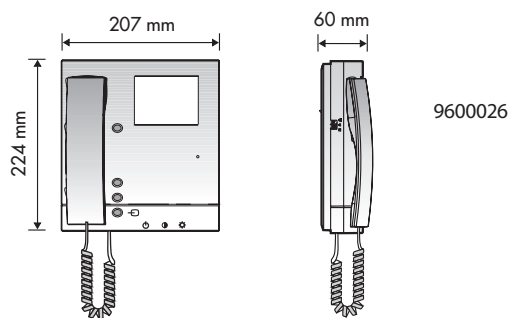

Nástěnná krabice rohová

VSTUPNÍ PANELE: ROZMĚRY A PŘÍSLUŠENSTVÍ

Stříška pro zápusťnou krabici
Jedno. Dvojitá Trojitá

**Nástěnná krabice
jednoduchá**

Stříška pro nástěnnou krabici
Jedno. Dvojitá Trojitá

**Nástěnná krabice
rohová**

Stříška pro zápusťnou krabici
Jedno. Dvojitá Trojitá

VSTUPNÍ PANELE: ROZMĚRY A PŘÍSLUŠENSTVÍ

PŘÍSLUŠENSTVÍ PRO TELEFONY

PŘÍSLUŠENSTVÍ PRO VIDEOMONITORY

STOLNÍ DRŽÁK

TELEFON

VIDEOMONITOR

NAPÁJECÍ ZDROJ

ROZBOČVAČ / ODBOČOVAČ

ELEKTRONICKÉ PŘÍSLUŠENSTVÍ

ELEKTRICKÉ ZÁMKY

9620001

9620013

9650014
9650016

KÓD
9650013
9730006
9730021
9730023
9730057

9730019