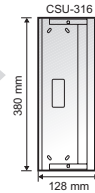

VSTUPNÍ PANELE: ROZMĚRY A PŘÍSLUŠENSTVÍ

VSTUPNÍ PANELE: ROZMĚRY A PŘÍSLUŠENTVÍ

Stříška pro zápusťnou krabici
Jedno. Dvojitá Trojitá

Nástěnná krabice jednoduchá

Stříška pro nástěnné krabice
Jedno. Dvojitá Trojitá

Nástěnná krabice rohová

VSTUPNÍ PANELE: ROZMĚRY A PŘÍSLUŠENSTVÍ

Stříška pro zápusťnou krabici
Jedno. Dvojitá Trojitá

**Nástěnná krabice
jednoduchá**

Stříška pro nástěnnou krabici
Jedno. Dvojitá Trojitá

**Nástěnná krabice
rohová**

Stříška pro zápusťnou krabici
Jedno. Dvojitá Trojitá

VSTUPNÍ PANELE: ROZMĚRY A PŘÍSLUŠENSTVÍ

PŘÍSLUŠENSTVÍ PRO TELEFONY

PŘÍSLUŠENSTVÍ PRO VIDEOMONITORY

STOLNÍ DRŽÁK

TELEFON

VIDEOMONITOR

NAPÁJECÍ ZDROJ