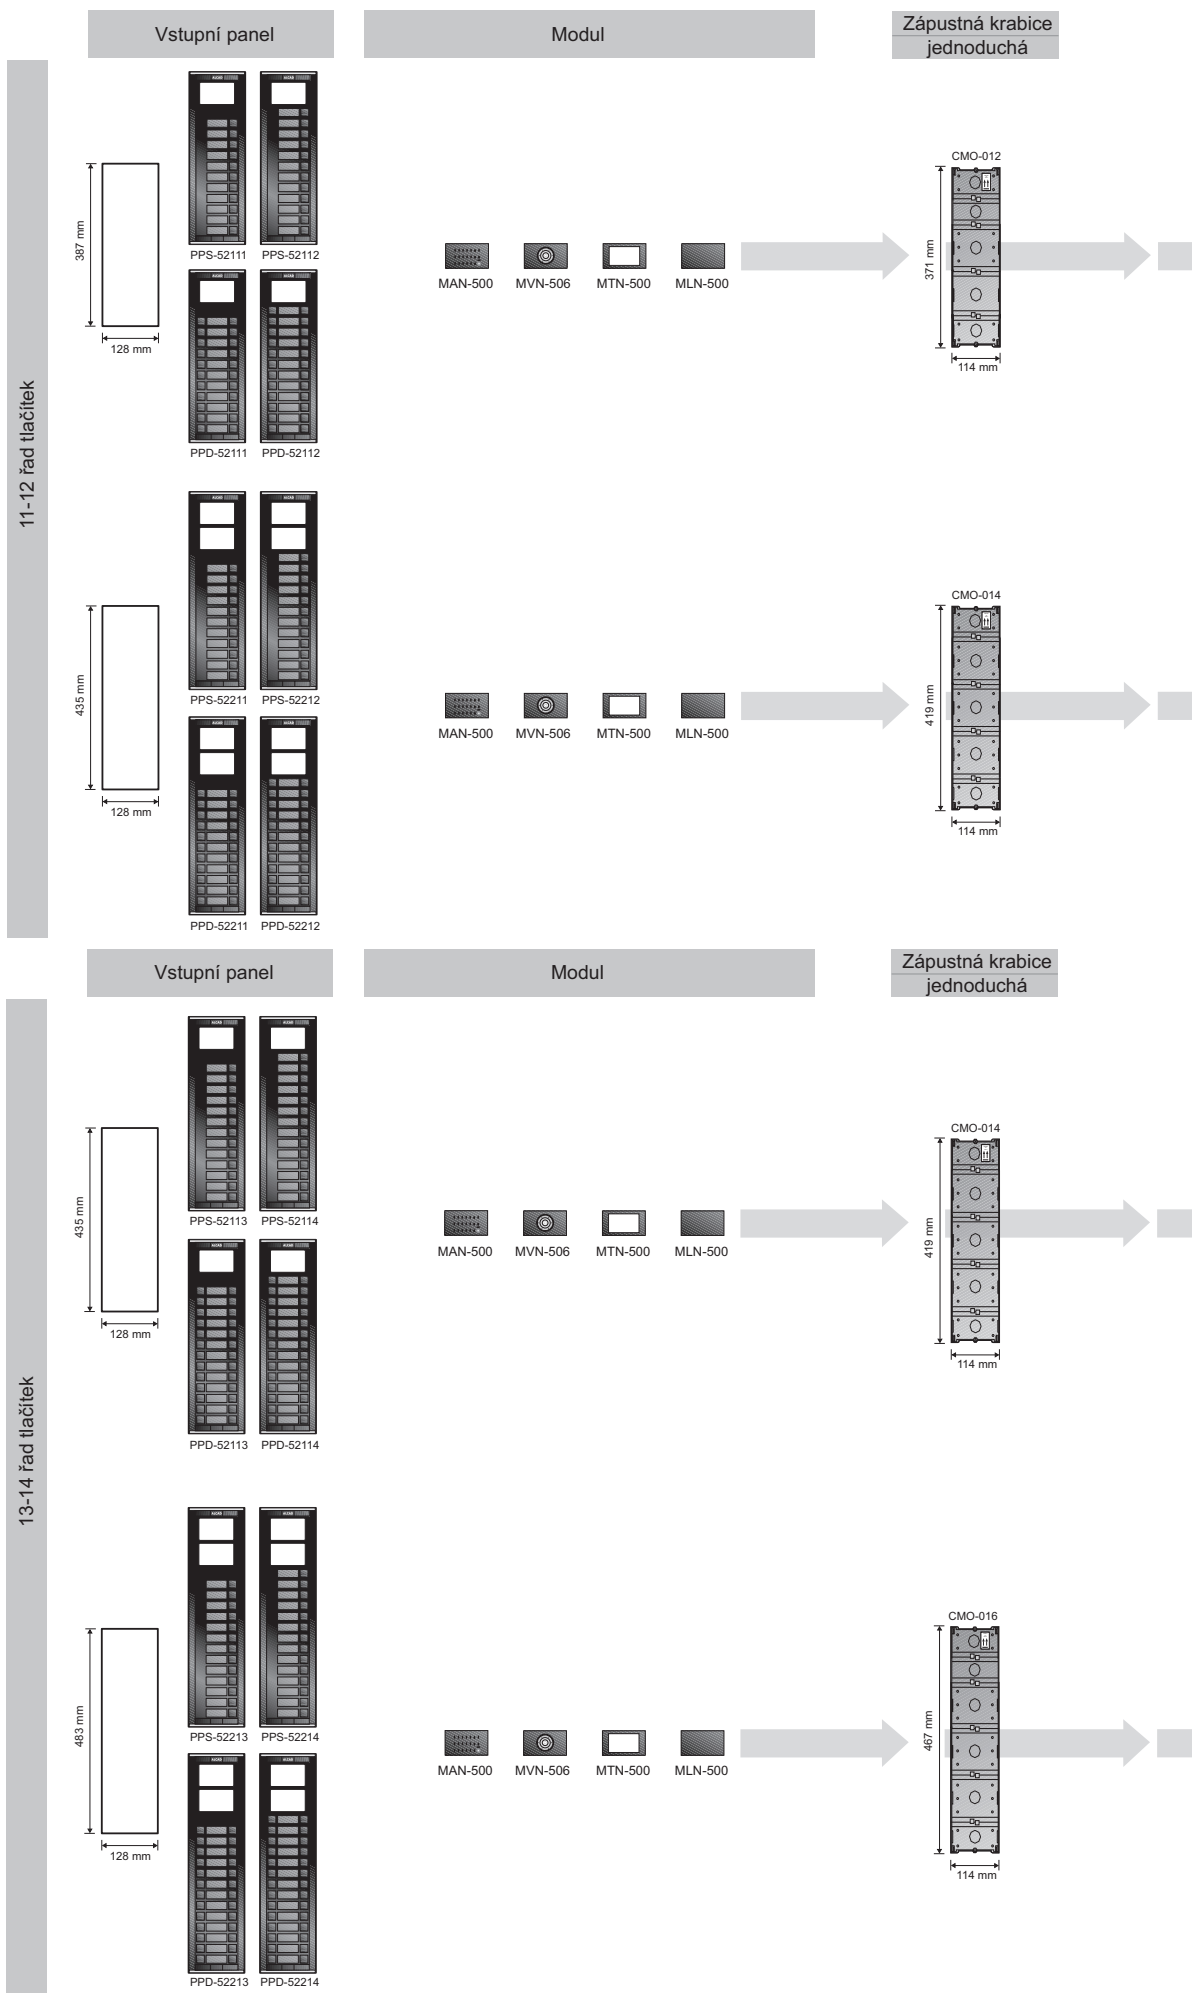

VSTUPNÍ PANELE: ROZMĚRY A PŘÍSLUŠENSTVÍ

VSTUPNÍ PANELE: ROZMĚRY A PŘÍSLUŠENTVÍ

Stříška pro zápusťnou krabici
Jedno. Dvojitá Trojitá

Nástěnná krabice jednoduchá

Stříška pro nástěnné krabice
Jedno. Dvojitá Trojitá

Nástěnná krabice rohová

VSTUPNÍ PANELE: ROZMĚRY A PŘÍSLUŠENSTVÍ

Stříška pro zápusťnou krabici
Jedno. Dvojitá Trojitá

**Nástěnná krabice
jednoduchá**

Stříška pro nástěnnou krabici
Jedno. Dvojitá Trojitá

**Nástěnná krabice
rohová**

Stříška pro zápusťnou krabici
Jedno. Dvojitá Trojitá

VSTUPNÍ PANELE: ROZMĚRY A PŘÍSLUŠENSTVÍ

PŘÍSLUŠENSTVÍ PRO TELEFONY

PŘÍSLUŠENSTVÍ PRO VIDEOMONITORY

STOLNÍ DRŽÁK

TELEFON

VIDEOMONITOR

NAPÁJECÍ ZDROJ