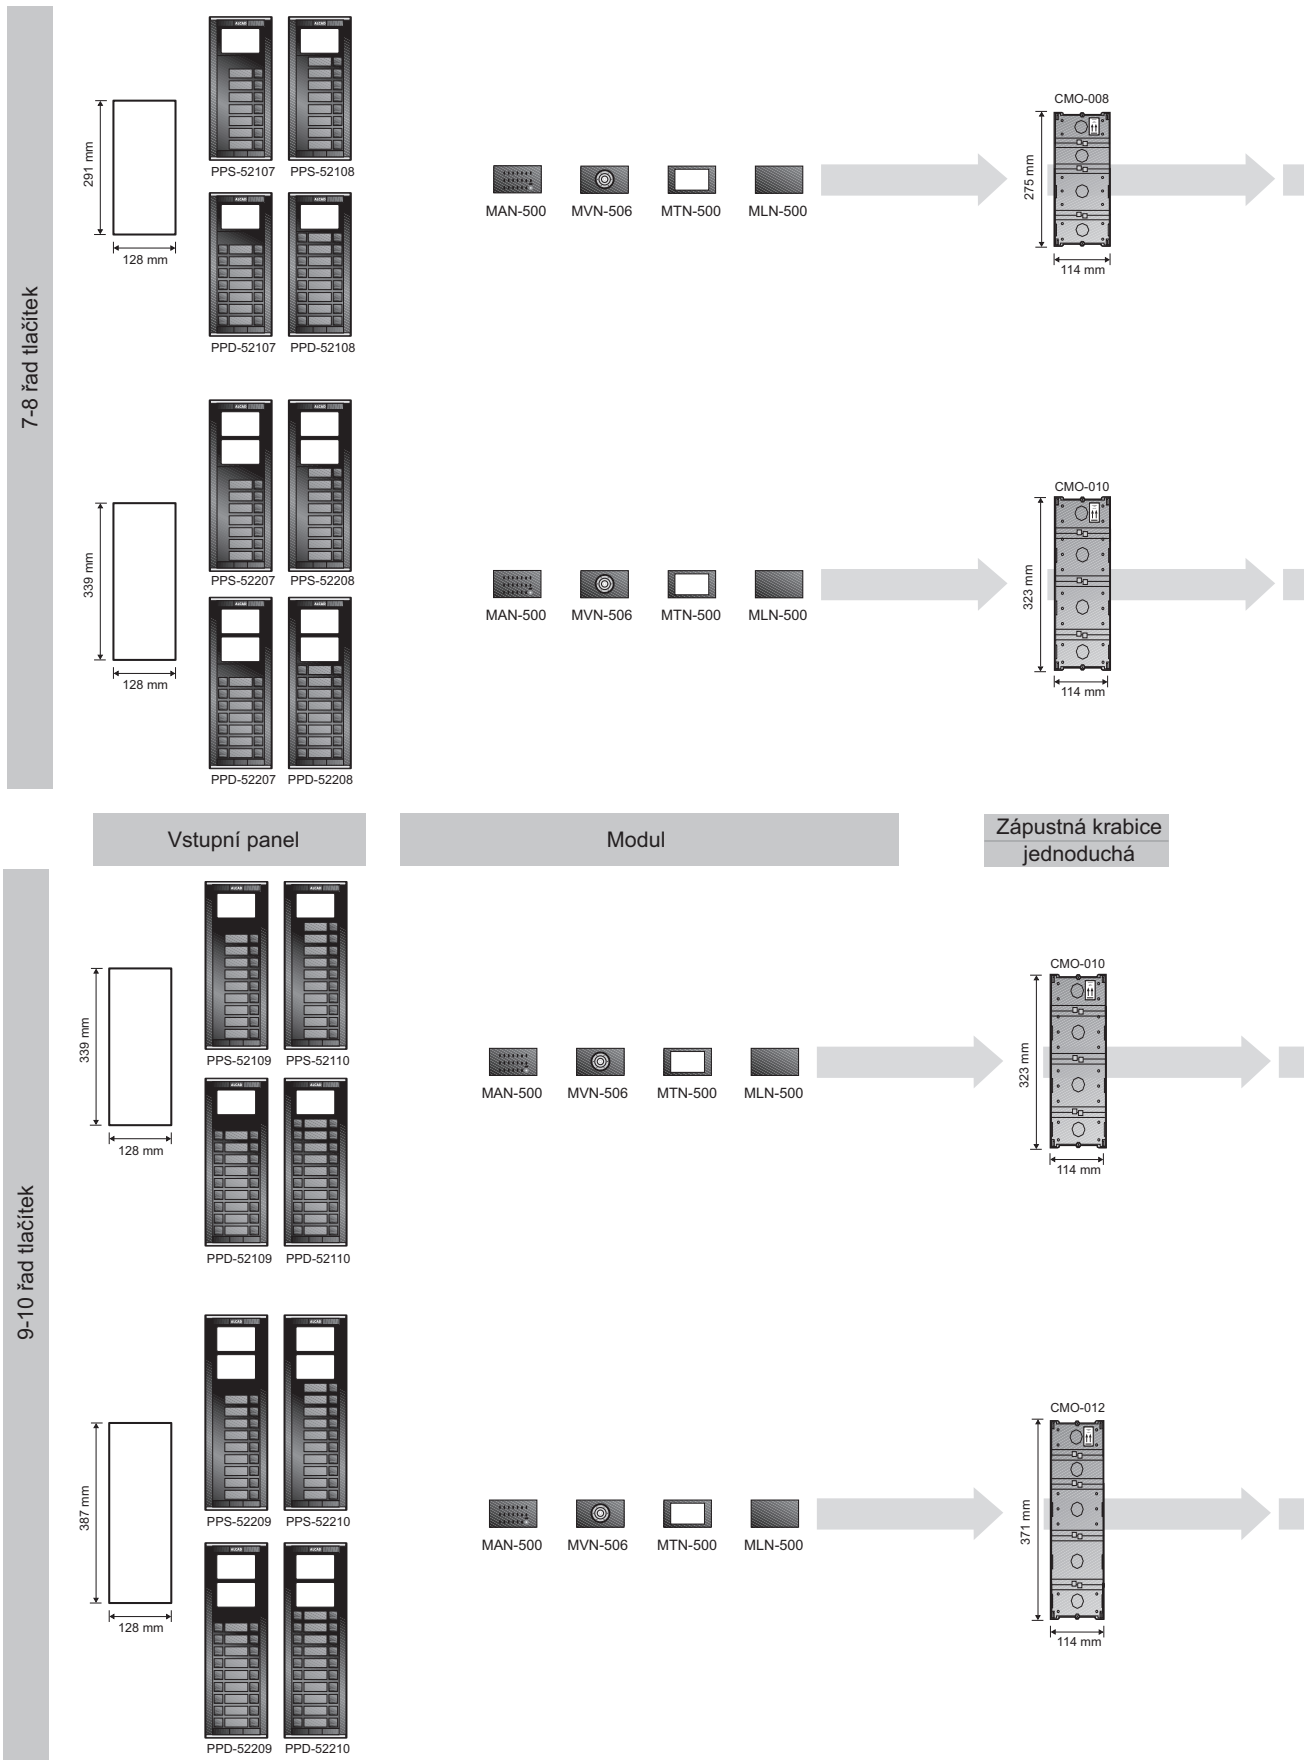

VSTUPNÍ PANELE: ROZMĚRY A PŘÍSLUŠENSTVÍ

VSTUPNÍ PANELE: ROZMĚRY A PŘÍSLUŠENTVÍ

Stříška pro zápusťnou krabici
Jedno. Dvojitá Trojitá

Nástěnná krabice jednoduchá

Stříška pro nástěnné krabice
Jedno. Dvojitá Trojitá

Nástěnná krabice rohová

VSTUPNÍ PANELE: ROZMĚRY A PŘÍSLUŠENSTVÍ

Stříška pro zápusťnou krabici
Jedno. Dvojitá Trojitá

**Nástěnná krabice
jednoduchá**

Stříška pro nástěnnou krabici
Jedno. Dvojitá Trojitá

**Nástěnná krabice
rohová**

Stříška pro zápusťnou krabici
Jedno. Dvojitá Trojitá

VSTUPNÍ PANELE: ROZMĚRY A PŘÍSLUŠENSTVÍ

PŘÍSLUŠENSTVÍ PRO TELEFONY

PŘÍSLUŠENSTVÍ PRO VIDEOMONITORY

STOLNÍ DRŽÁK

TELEFON

VIDEOMONITOR

NAPÁJECÍ ZDROJ