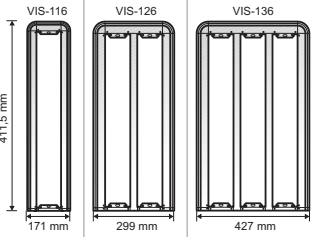

VSTUPNÍ PANELE: ROZMĚRY A PŘÍSLUŠENSTVÍ

VSTUPNÍ PANELE: ROZMĚRY A PŘÍSLUŠENTVÍ

Stříška pro zápusťnou krabici
Jedno. Dvojitá Trojitá

Nástěnná krabice jednoduchá

Stříška pro nástěnné krabice
Jedno. Dvojitá Trojitá

Nástěnná krabice rohová

VSTUPNÍ PANELE: ROZMĚRY A PŘÍSLUŠENSTVÍ

Stříška pro zápusťnou krabici
Jedno. Dvojitá Trojitá

**Nástěnná krabice
jednoduchá**

Stříška pro nástěnnou krabici
Jedno. Dvojitá Trojitá

**Nástěnná krabice
rohová**

Stříška pro zápusťnou krabici
Jedno. Dvojitá Trojitá

VSTUPNÍ PANELE: ROZMĚRY A PŘÍSLUŠENSTVÍ

PŘÍSLUŠENSTVÍ PRO TELEFONY

PŘÍSLUŠENSTVÍ PRO VIDEOMONITORY

STOLNÍ DRŽÁK

TELEFON

VIDEOMONITOR

NAPÁJECÍ ZDROJ