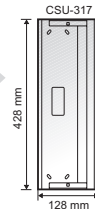

VSTUPNÍ PANELE: ROZMĚRY A PŘÍSLUŠENSTVÍ

VSTUPNÍ PANELE: ROZMĚRY A PŘÍSLUŠENTVÍ

Stříška pro zápusťnou krabici
Jedno. Dvojitá Trojitá

Nástěnná krabice jednoduchá

Stříška pro nástěnné krabice
Jedno. Dvojitá Trojitá

Nástěnná krabice rohová

VSTUPNÍ PANELE: ROZMĚRY A PŘÍSLUŠENSTVÍ

Stříška pro zápusťnou krabici
Jedno. Dvojitá Trojitá

**Nástěnná krabice
jednoduchá**

Stříška pro nástěnnou krabici
Jedno. Dvojitá Trojitá

**Nástěnná krabice
rohová**

Stříška pro zápusťnou krabici
Jedno. Dvojitá Trojitá

VSTUPNÍ PANELE: ROZMĚRY A PŘÍSLUŠENSTVÍ

PŘÍSLUŠENSTVÍ PRO TELEFONY

PŘÍSLUŠENSTVÍ PRO VIDEOMONITORY

STOLNÍ DRŽÁK

TELEFON

VIDEOMONITOR

NAPÁJECÍ ZDROJ