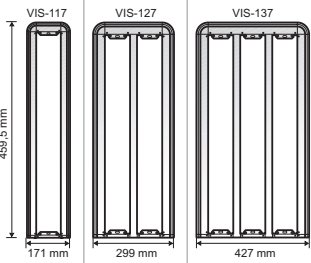

VSTUPNÍ PANELE: ROZMĚRY A PŘÍSLUŠENSTVÍ

VSTUPNÍ PANELE: ROZMĚRY A PŘÍSLUŠENTVÍ

Stříška pro zápusťnou krabici
Jedno. Dvojitá Trojitá

Nástěnná krabice jednoduchá

Stříška pro nástěnné krabice
Jedno. Dvojitá Trojitá

Nástěnná krabice rohová

VSTUPNÍ PANELE: ROZMĚRY A PŘÍSLUŠENSTVÍ

Stříška pro zápusťnou krabici
Jedno. Dvojitá Trojitá

**Nástěnná krabice
jednoduchá**

Stříška pro nástěnnou krabici
Jedno. Dvojitá Trojitá

**Nástěnná krabice
rohová**

Stříška pro zápusťnou krabici
Jedno. Dvojitá Trojitá

VSTUPNÍ PANELE: ROZMĚRY A PŘÍSLUŠENSTVÍ

PŘÍSLUŠENSTVÍ PRO TELEFONY

PŘÍSLUŠENSTVÍ PRO VIDEOMONITORY

STOLNÍ DRŽÁK

TELEFON

VIDEOMONITOR

NAPÁJECÍ ZDROJ