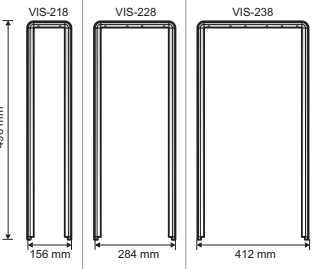

VSTUPNÍ PANELE: ROZMĚRY A PŘÍSLUŠENSTVÍ

VSTUPNÍ PANELE: ROZMĚRY A PŘÍSLUŠENTVÍ

Stříška pro zápusťnou krabici
Jedno. Dvojitá Trojitá

Nástěnná krabice jednoduchá

Stříška pro nástěnné krabice
Jedno. Dvojitá Trojitá

Nástěnná krabice rohová

VSTUPNÍ PANELE: ROZMĚRY A PŘÍSLUŠENSTVÍ

Stříška pro zápusťnou krabici
Jedno. Dvojitá Trojitá

**Nástěnná krabice
jednoduchá**

Stříška pro nástěnnou krabici
Jedno. Dvojitá Trojitá

**Nástěnná krabice
rohová**

Stříška pro zápusťnou krabici
Jedno. Dvojitá Trojitá

VSTUPNÍ PANELE: ROZMĚRY A PŘÍSLUŠENSTVÍ

PŘÍSLUŠENSTVÍ PRO TELEFONY

PŘÍSLUŠENSTVÍ PRO VIDEOMONITORY

STOLNÍ DRŽÁK

TELEFON

VIDEOMONITOR

NAPÁJECÍ ZDROJ