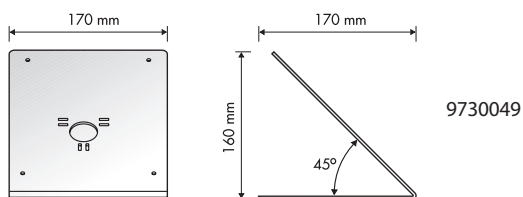

PŘÍSLUŠENSTVÍ PRO VIDEOMONITORY

STOLNÍ DRŽÁK