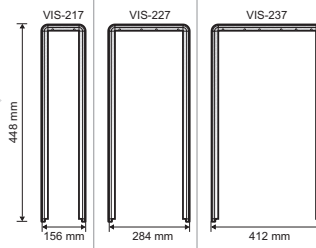

VSTUPNÍ PANELE: ROZMĚRY A PŘÍSLUŠENSTVÍ

VSTUPNÍ PANELE: ROZMĚRY A PŘÍSLUŠENTVÍ

Stříška pro zápusťnou krabici
Jedno. Dvojitá Trojitá

Nástěnná krabice jednoduchá

Stříška pro nástěnné krabice
Jedno. Dvojitá Trojitá

Nástěnná krabice rohová

VSTUPNÍ PANELE: ROZMĚRY A PŘÍSLUŠENSTVÍ

Stříška pro zápusťnou krabici
Jedno. Dvojitá Trojitá

**Nástěnná krabice
jednoduchá**

Stříška pro nástěnnou krabici
Jedno. Dvojitá Trojitá

**Nástěnná krabice
rohová**

Stříška pro zápusťnou krabici
Jedno. Dvojitá Trojitá

VSTUPNÍ PANELE: ROZMĚRY A PŘÍSLUŠENSTVÍ

PŘÍSLUŠENSTVÍ PRO TELEFONY

PŘÍSLUŠENSTVÍ PRO VIDEOMONITORY

STOLNÍ DRŽÁK

TELEFON

VIDEOMONITOR

NAPÁJECÍ ZDROJ