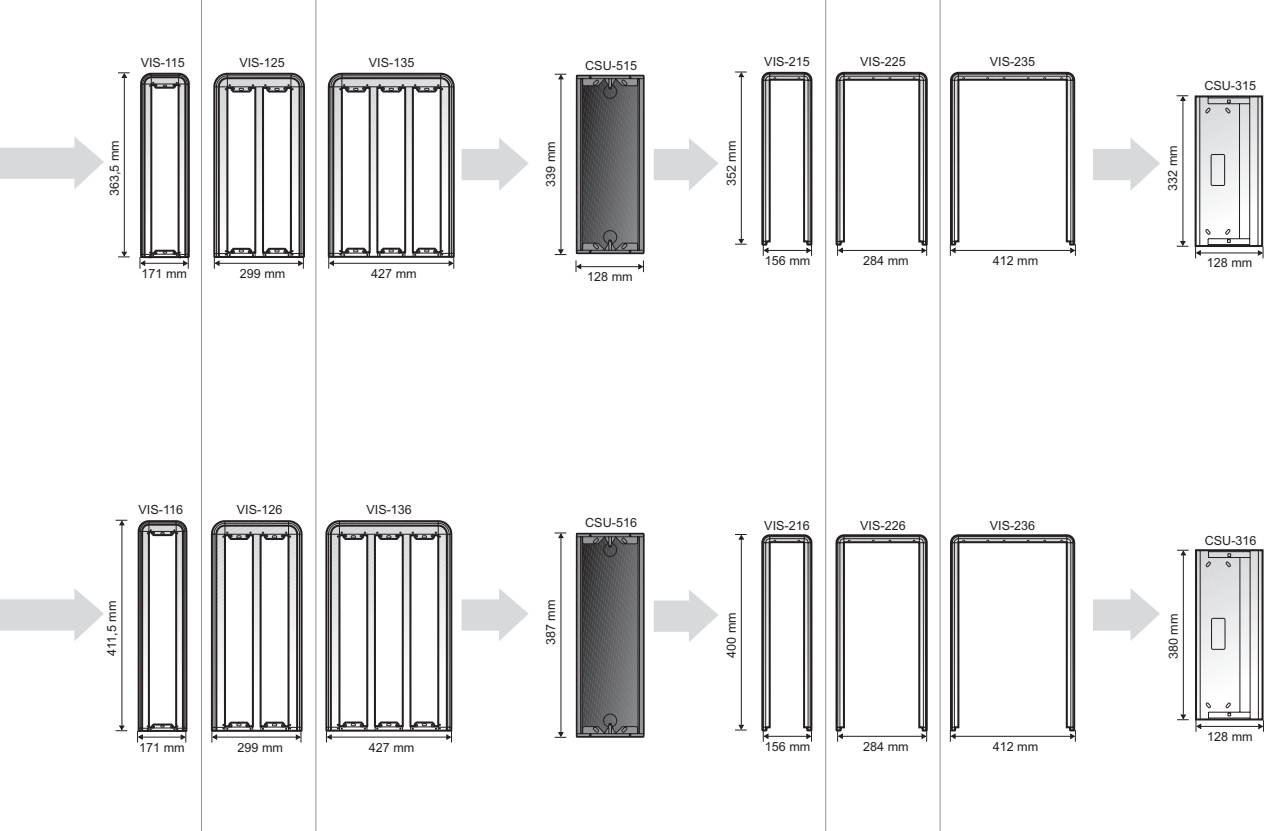

VSTUPNÍ PANELE: ROZMĚRY A PŘÍSLUŠENSTVÍ

VSTUPNÍ PANELE: ROZMĚRY A PŘÍSLUŠENTVÍ

Stříška pro zápusťnou krabici
Jedno. Dvojitá Trojitá

Nástěnná krabice jednoduchá

Stříška pro nástěnné krabice
Jedno. Dvojitá Trojitá

Nástěnná krabice rohová

VSTUPNÍ PANELE: ROZMĚRY A PŘÍSLUŠENSTVÍ

Stříška pro zápusťnou krabici
Jedno. Dvojitá Trojitá

**Nástěnná krabice
jednoduchá**

Stříška pro nástěnnou krabici
Jedno. Dvojitá Trojitá

**Nástěnná krabice
rohová**

Stříška pro zápusťnou krabici
Jedno. Dvojitá Trojitá

VSTUPNÍ PANELE: ROZMĚRY A PŘÍSLUŠENSTVÍ

PŘÍSLUŠENSTVÍ PRO TELEFONY

PŘÍSLUŠENSTVÍ PRO VIDEOMONITORY

STOLNÍ DRŽÁK

TELEFON

VIDEOMONITOR

NAPÁJECÍ ZDROJ