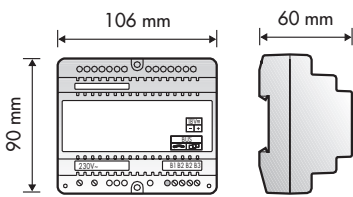

ELEKTRONICKÉ PŘÍSLUŠENSTVÍ

ELEKTRICKÉ ZÁMKY

9620001