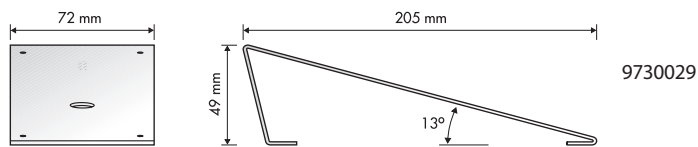

Nástěnná krabice rohová

VSTUPNÍ PANELE: ROZMĚRY A PŘÍSLUŠENSTVÍ

Stříška pro zápusťnou krabici
Jedno. Dvojitá Trojitá

**Nástěnná krabice
jednoduchá**

Stříška pro nástěnnou krabici
Jedno. Dvojitá Trojitá

**Nástěnná krabice
rohová**

Stříška pro zápusťnou krabici
Jedno. Dvojitá Trojitá

VSTUPNÍ PANELE: ROZMĚRY A PŘÍSLUŠENSTVÍ

PŘÍSLUŠENSTVÍ PRO TELEFONY

PŘÍSLUŠENSTVÍ PRO VIDEOMONITORY

STOLNÍ DRŽÁK

TELEFON

VIDEOMONITOR

NAPÁJECÍ ZDROJ