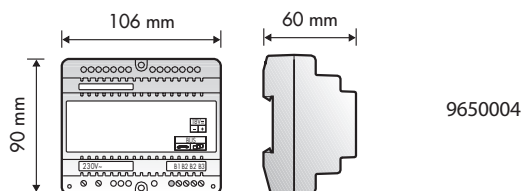

NAPÁJECÍ ZDROJ