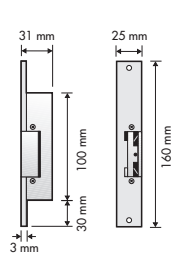

KÓD
9730062
9730063
9730064
9730065