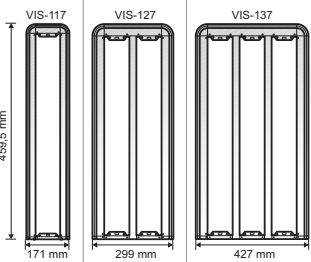

VSTUPNÍ PANELE: ROZMĚRY A PŘÍSLUŠENSTVÍ

VSTUPNÍ PANELE: ROZMĚRY A PŘÍSLUŠENTVÍ

Stříška pro zápusťnou krabici
Jedno. Dvojitá Trojitá

Nástěnná krabice jednoduchá

Stříška pro nástěnné krabice
Jedno. Dvojitá Trojitá

Nástěnná krabice rohová

VSTUPNÍ PANELE: ROZMĚRY A PŘÍSLUŠENSTVÍ

Stříška pro zápusťnou krabici
Jedno. Dvojitá Trojitá

**Nástěnná krabice
jednoduchá**

Stříška pro nástěnnou krabici
Jedno. Dvojitá Trojitá

**Nástěnná krabice
rohová**

Stříška pro zápusťnou krabici
Jedno. Dvojitá Trojitá

VSTUPNÍ PANELE: ROZMĚRY A PŘÍSLUŠENSTVÍ

PŘÍSLUŠENSTVÍ PRO TELEFONY

PŘÍSLUŠENSTVÍ PRO VIDEOMONITORY

STOLNÍ DRŽÁK

TELEFON

VIDEOMONITOR

NAPÁJECÍ ZDROJ