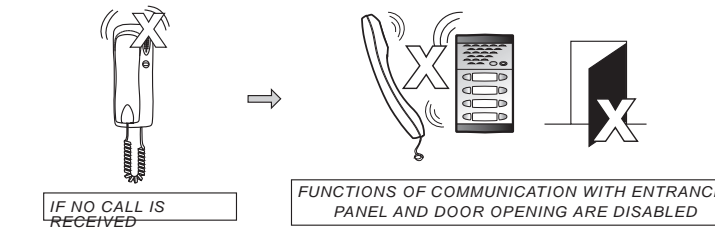

Uživatelský manuál

PRÍJEM VOLÁNÍ. TELEFON AKTIVNÍ

ZADNÝ PRÍJEM VOLÁNÍ. TELEFON V KLIDOVÉM REZIMU.

DIGITÁLNÍ VRÁTNÝ

Uživatelský manuál

INSTALACE S ÚSTREDNOU-RECEPCI (-)

VSTUP DO DOMU

DIGITAL DOOR ENTRY SYSTEM

USER'S MANUAL

CALL RECEPTION. TELEPHONE ACTIVATED

NO CALL. TELEPHONE ON STAND-BY

DIGITAL DOOR ENTRY SYSTEM

USER'S MANUAL

IN INSTALLATIONS WITH CONCIERGE(-)

ENTRANCE TO THE BUILDING