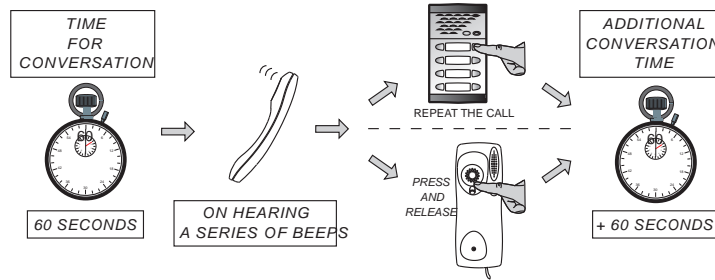

Uživatelský manuál

PRÍJEM VOLÁNÍ. TELEFON AKTIVNÍ

ZADNÝ PRÍJEM VOLÁNÍ. TELEFON V KLIDOVÉM REZIMU.

DIGITÁLNÍ VRÁTNÝ

Uživatelský manuál

INSTALACE S ÚSTREDNOU-RECEPCI (-)

VSTUP DO DOMU

DIGITAL DOOR ENTRY SYSTEM

USER'S MANUAL

CALL RECEPTION. TELEPHONE ACTIVATED

NO CALL. TELEPHONE ON STAND-BY

DIGITAL DOOR ENTRY SYSTEM

USER'S MANUAL

IN INSTALLATIONS WITH CONCIERGE(-)

ENTRANCE TO THE BUILDING