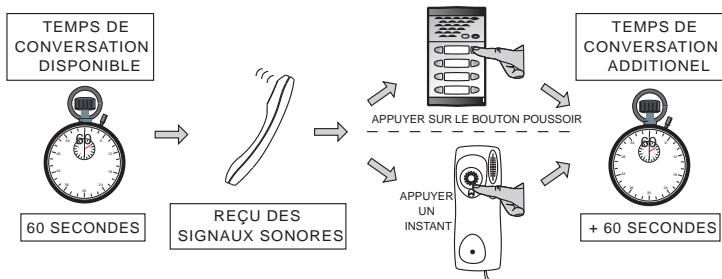

PORTIER NUMÉRIQUE

MANUEL D'UTILISATION

RÉCEPTION D'APPEL. TÉLÉPHONE ACTIVÉ

SI VOUS NE RÉCEVEZ D'APPEL. TÉLÉPHONE EN REPOS

PORTIER NUMÉRIQUE

MANUEL D'UTILISATION

ENTRÉE DE L'IMMEUBLE

DIGITÁLNÍ VRÁTNÝ

Uživatelský manuál

PRÍJEM VOLÁNÍ. TELEFON AKTIVNÍ

ZADNÝ PRÍJEM VOLÁNÍ. TELEFON V KLIDOVÉM REZIMU.

DIGITÁLNÍ VRÁTNÝ

Uživatelský manuál

INSTALACE S ÚSTREDNOU-RECEPCI (-)

VSTUP DO DOMU

DIGITAL DOOR ENTRY SYSTEM