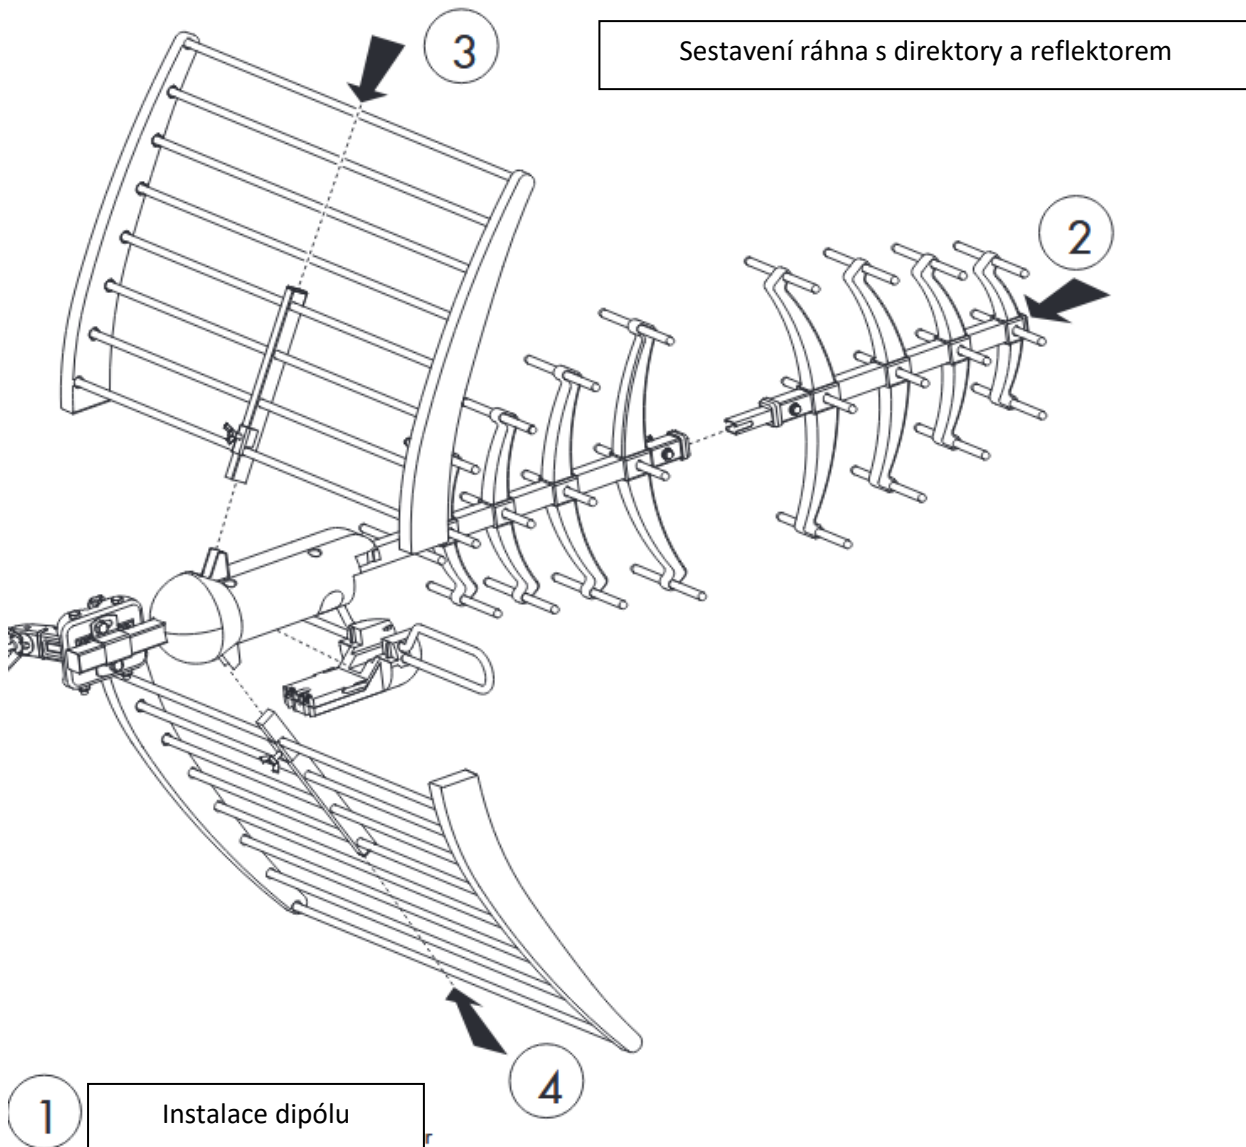

UHF anténa **NEO-087**

Anténa NEO-087 je výkonná anténa pro příjem v pásmu UHF do 698 MHz (LTE700 kompatibilní). Je vybavena inovativním způsobem uchycení na stožár, usnadňujícím a urychlujícím její montáž. Anténa je pasivní, ale volitelně ji lze doplnit předzesilovačem BR-421.

Technické specifikace:

Typ		NEO-087
Frekvenční rozsah	MHz	470-694 (kanály C21 až C48)
Impedance	Ω	75
Délka	mm	1160
Zisk	dBi	18
Předozadní poměr	dB	32
Tlumení odrazu	dB	≥ 10

Frekvenční charakteristika a vyzářovací diagram:

Sestavení antény:

Montáž antény je rychlá a snadná, téměř všechny komponenty jsou předem namontovány a pro kompletaci reflektorů nejsou zapotřebí žádné nástroje.

Upevnění na stožár

Připojení koaxiálního kabelu