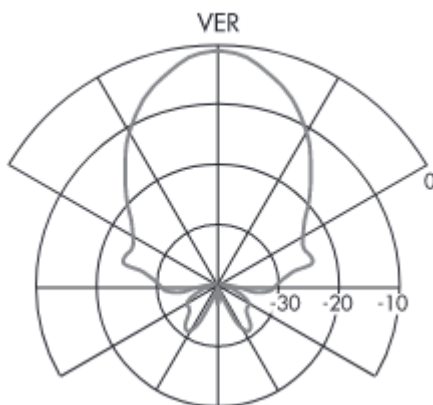

Frekvenční charakteristika a vyzářovací diagram: