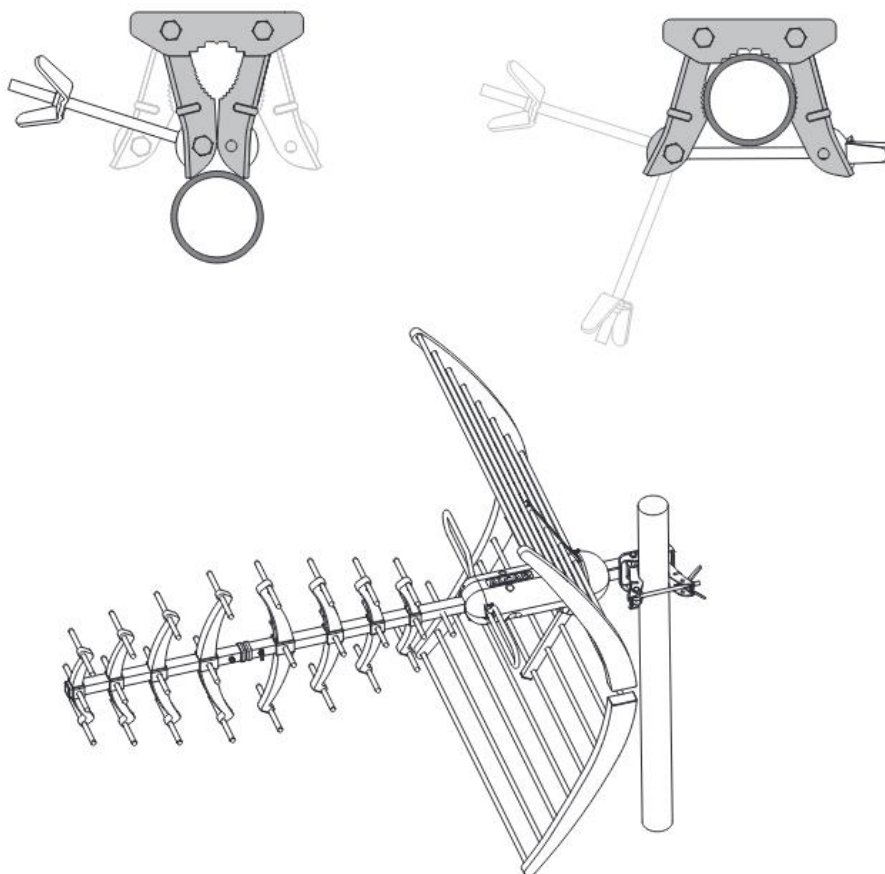

UHF anténa **NEO-087**

Anténa NEO-087 je výkonná anténa pro příjem v pásmu UHF do 698 MHz (LTE700 kompatibilní). Je vybavena inovativním způsobem uchycení na stožár, usnadňujícím a urychlujícím její montáž. Anténa je pasivní, ale volitelně ji lze doplnit předzesilovačem BR-421.

Technické specifikace:

Typ		NEO-087
Frekvenční rozsah	MHz	470-694 (kanály C21 až C48)
Impedance	Ω	75
Délka	mm	1160
Zisk	dBi	18
Předozadní poměr	dB	32
Tlumení odrazu	dB	≥ 10

Frekvenční charakteristika a vyzářovací diagram:

Sestavení antény:

Montáž antény je rychlá a snadná, téměř všechny komponenty jsou předem namontovány a pro kompletaci reflektorů nejsou zapotřebí žádné nástroje.

Upevnění na stožár

Připojení koaxiálního kabelu