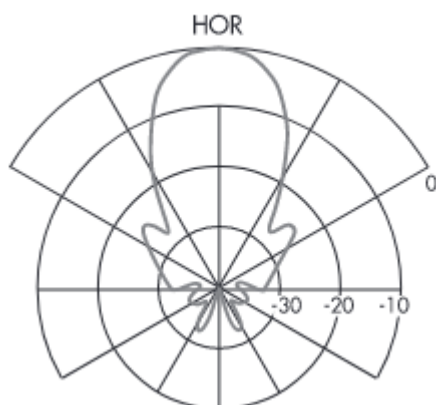

UHF anténa **NEO-087**

Anténa NEO-087 je výkonná anténa pro příjem v pásmu UHF do 698 MHz (LTE700 kompatibilní). Je vybavena inovativním způsobem uchycení na stožár, usnadňujícím a urychlujícím její montáž. Anténa je pasivní, ale volitelně ji lze doplnit předzesilovačem BR-421.

Technické specifikace:

Typ		NEO-087
Frekvenční rozsah	MHz	470-694 (kanály C21 až C48)
Impedance	Ω	75
Délka	mm	1160
Zisk	dBi	18
Předozadní poměr	dB	32
Tlumení odrazu	dB	≥ 10

Frekvenční charakteristika a vyzářovací diagram: