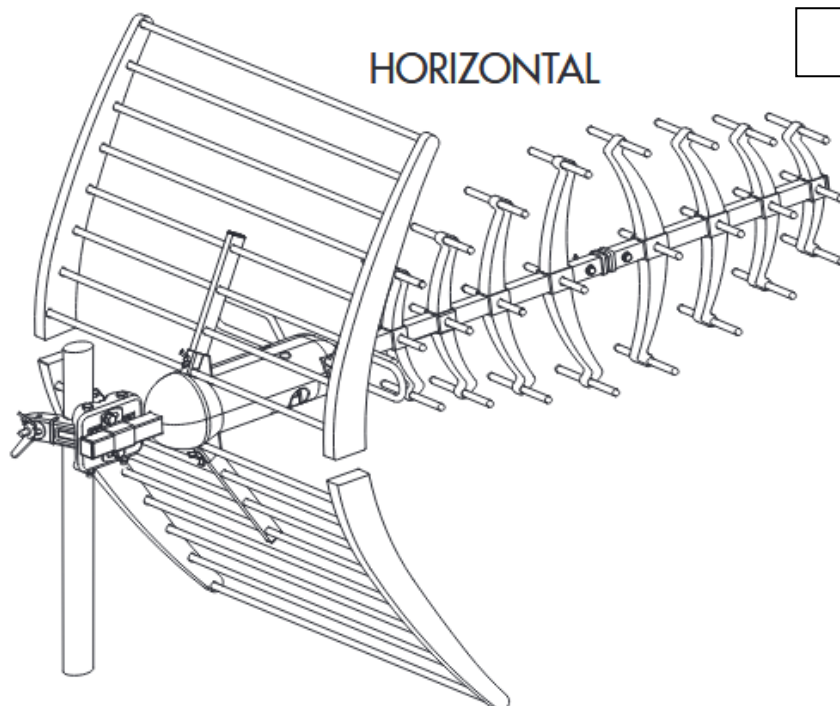

UHF anténa **NEO-087**

Anténa NEO-087 je výkonná anténa pro příjem v pásmu UHF do 698 MHz (LTE700 kompatibilní). Je vybavena inovativním způsobem uchycení na stožár, usnadňujícím a urychlujícím její montáž. Anténa je pasivní, ale volitelně ji lze doplnit předzesilovačem BR-421.

Sestavení antény:

Montáž antény je rychlá a snadná, téměř všechny komponenty jsou předem namontovány a pro kompletaci reflektorů nejsou zapotřebí žádné nástroje.

Upevnění na stožár

Připojení koaxiálního kabelu