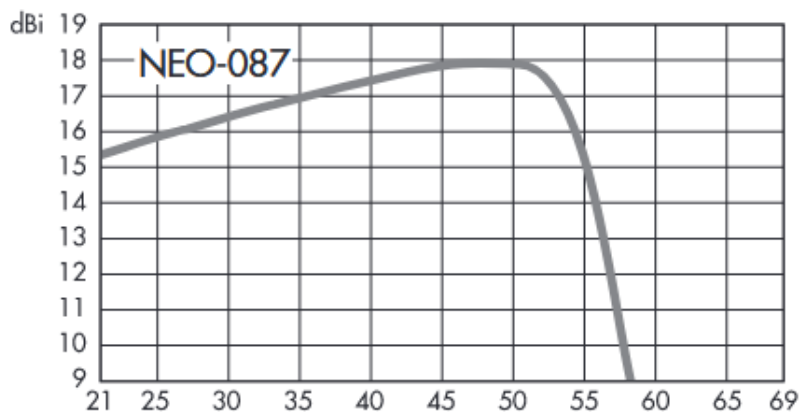

UHF anténa **NEO-087**

Anténa NEO-087 je výkonná anténa pro příjem v pásmu UHF do 698 MHz (LTE700 kompatibilní). Je vybavena inovativním způsobem uchycení na stožár, usnadňujícím a urychlujícím její montáž. Anténa je pasivní, ale volitelně ji lze doplnit předzesilovačem BR-421.

Technické specifikace:

Typ		NEO-087
Frekvenční rozsah	MHz	470-694 (kanály C21 až C48)
Impedance	Ω	75
Délka	mm	1160
Zisk	dBi	18
Předozadní poměr	dB	32
Tlumení odrazu	dB	≥ 10

Frekvenční charakteristika a vyzářovací diagram: