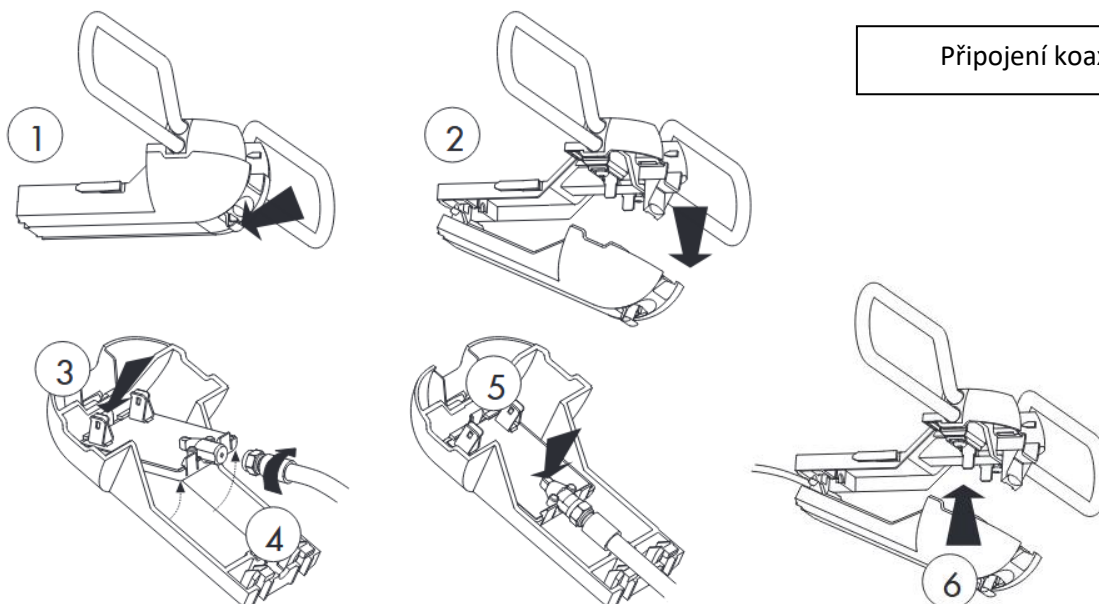

UHF anténa **NEO-087**

Anténa NEO-087 je výkonná anténa pro příjem v pásmu UHF do 698 MHz (LTE700 kompatibilní). Je vybavena inovativním způsobem uchycení na stožár, usnadňujícím a urychlujícím její montáž. Anténa je pasivní, ale volitelně ji lze doplnit předzesilovačem BR-421.

Sestavení antény:

Montáž antény je rychlá a snadná, téměř všechny komponenty jsou předem namontovány a pro kompletaci reflektorů nejsou zapotřebí žádné nástroje.

Upevnění na stožár

Připojení koaxiálního kabelu