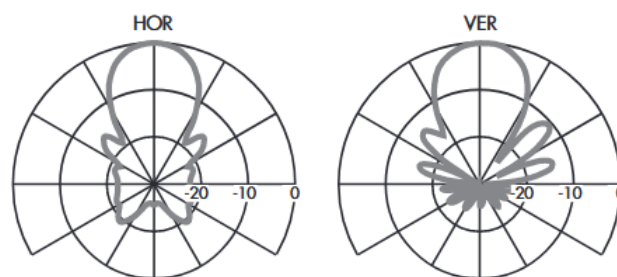

Frekvenční charakteristika a vyzářovací diagram: