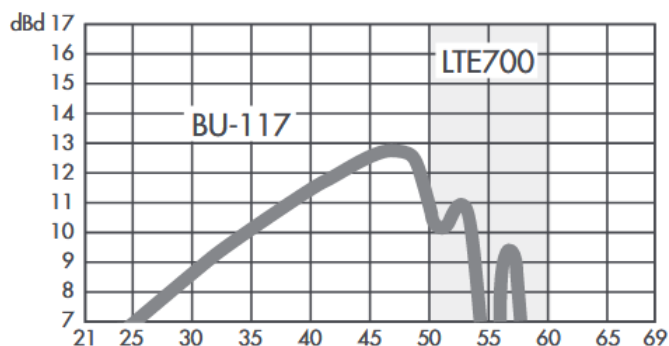

Frekvenční charakteristika a vyzářovací diagram: