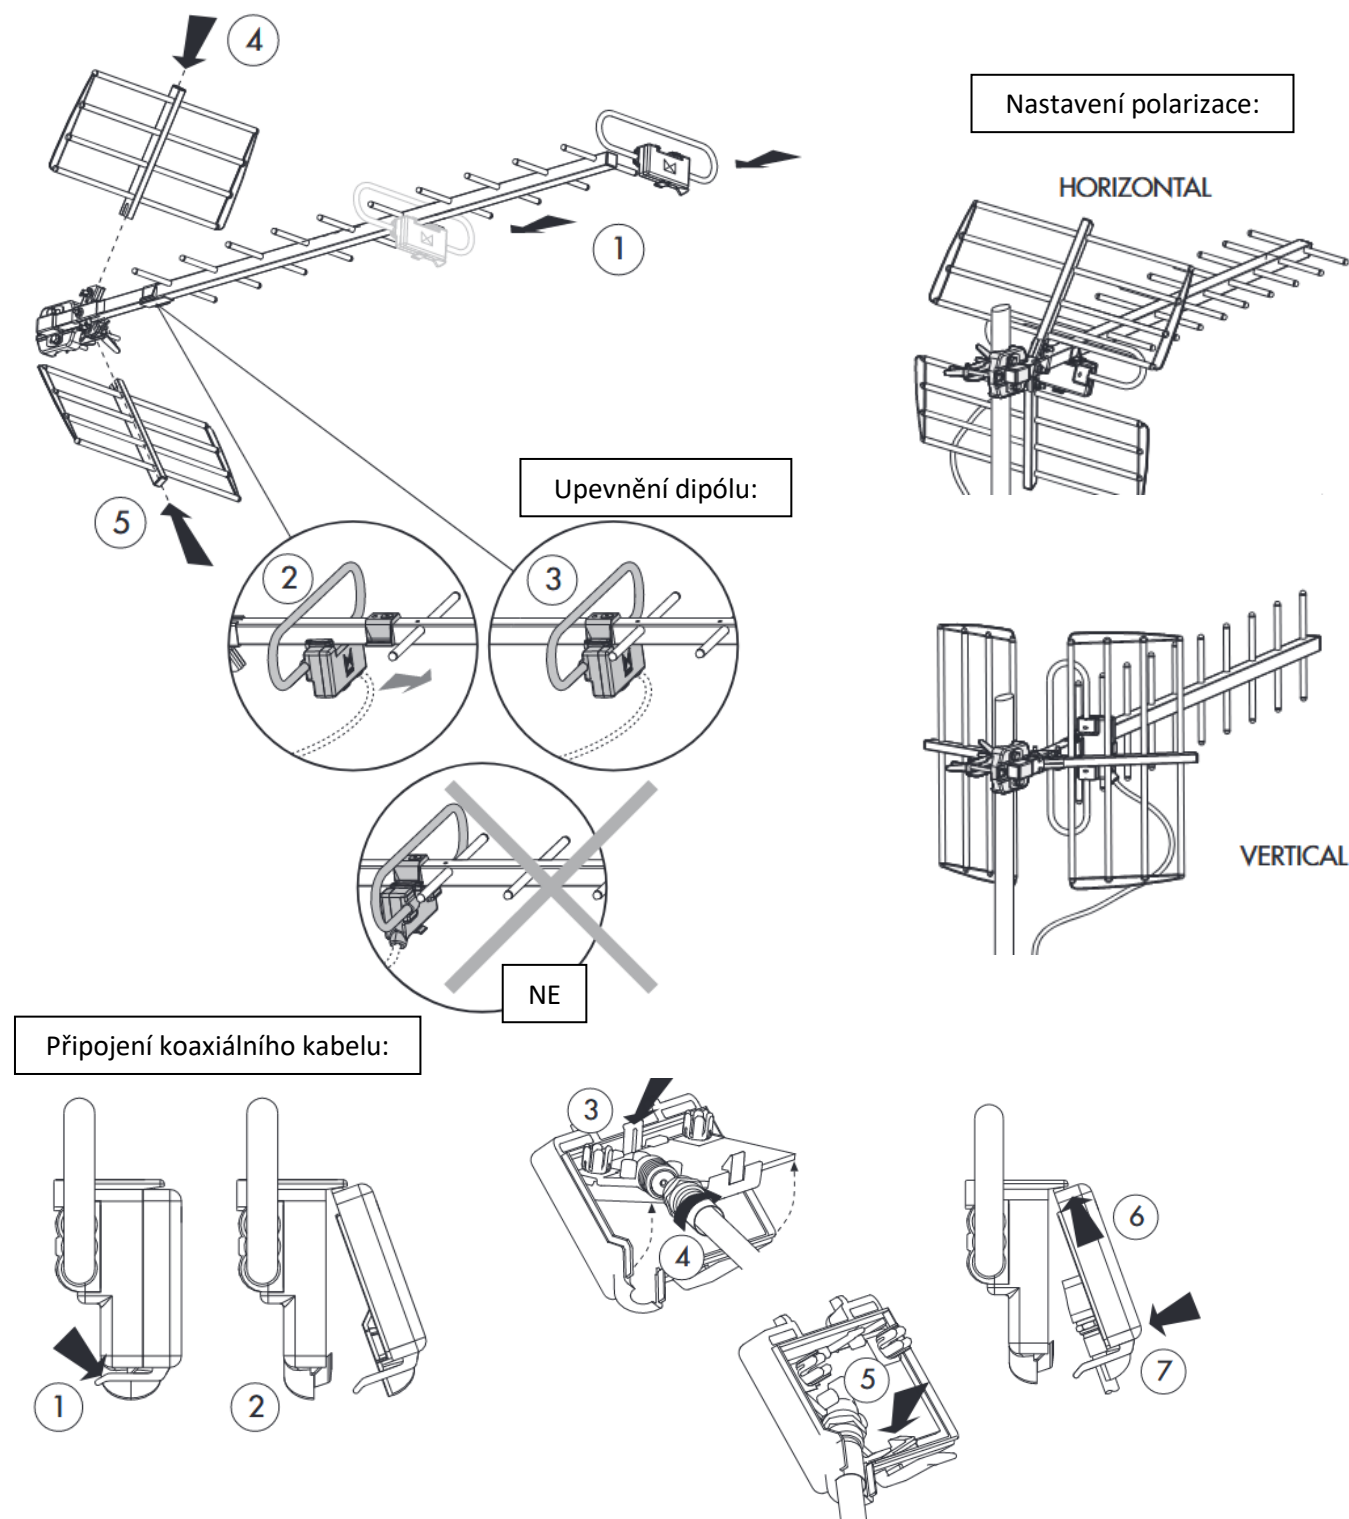

UHF anténa BU-117

UHF anténa typu Yagi určená k příjmu signálů DVB-T/T2 v pásmu UHF do 694 MHz (LTE700 kompatibilní). Anténa vyniká vyváženými parametry a vysokou mechanickou odolností. Anténa je vybavena symetrizačním členem umístěným ve víčku plastové připojovací krabičky. Výstup antény je proveden pomocí F-konektoru. Konstrukce antény umožňuje nastavení úhlu sklonu a montáž v horizontální nebo vertikální polaritě.

Anténa je pasivní, ale volitelně ji lze doplnit předzesilovačem BR-407, jednoduchou výměnou za víčko krabičky se symetrizačním členem.

Technické specifikace:

Typ		BU-117
Frekvenční rozsah	MHz	470-694 (kanály C21 až C48)
Impedance	Ω	75
Délka	mm	1146
Zisk	dBd	12,5
Předozadní poměr	dB	21

Frekvenční charakteristika a vyzářovací diagram:

Sestavení antény:

Montáž antény je rychlá a snadná, téměř všechny komponenty jsou předem namontovány a pro kompletaci reflektorů nejsou zapotřebí žádné nástroje.