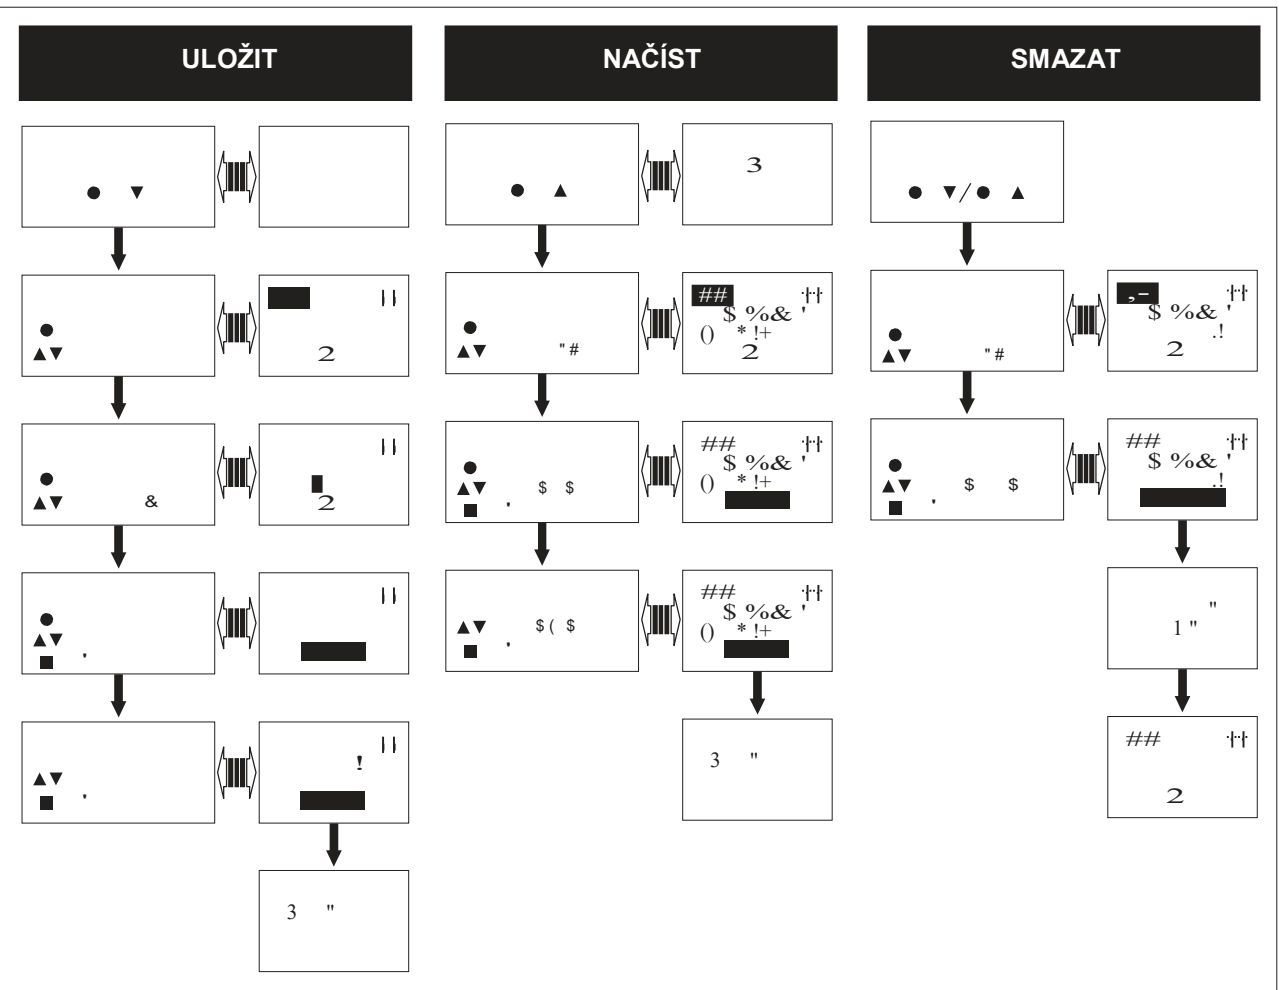

Kopírování konfigurací přístrojů programátorem 7234 s verzí firmwaru 4.5 nebo vyšší je možné pouze v případě, že firmware kopíroványch přístrojů tuto verzi podporuje (poraďte se s dodavatelem/vyhledejte v manuálu).