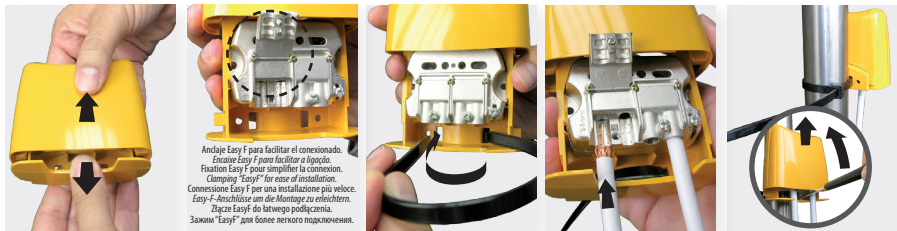

## LTE Filters "Easy F"

Ref. 405202 (TSKM48LTE)

Ref.		405202	
$\leftarrow \dots \text{MHz} \dots \rightarrow$	MHz	47 - 694	733 - 862
IN $\rightarrow$ [T] $\rightarrow$ OUT	dB	1	> 25
$\uparrow \dots \uparrow$ / $\downarrow \dots \downarrow$	n°	1 / 1	
DC PASS IN $\leftrightarrow$ OUT	mA	---	
	g	220	
	mm	88 x 79 x 42	
MIN ... MAX	°C	-5 ... +45	
	IP	23	

## ТЕХНИЧЕСКИЙ ПАСПОРТ ИЗДЕЛИЯ

**Назначение:** Фильтр LTE с коннекторами "EasyF", предназначенный для защиты от помех LTE/4G вещания телевизионных сигналов. Генерирует минимальные проходные потери.

**Технические характеристики:** Приведены выше в таблице.