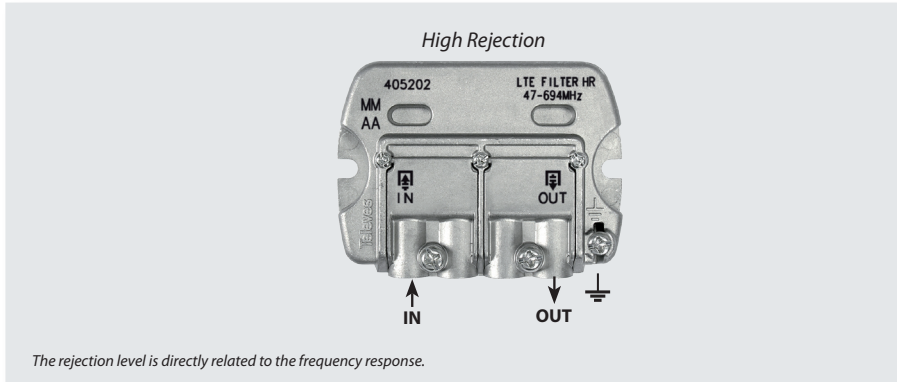

## LTE Filters "Easy F"

Ref. 405202 (TSKM48LTE)

Ref.		405202	
$\leftarrow \dots \text{MHz} \dots \rightarrow$	MHz	47 - 694	733 - 862
IN $\rightarrow$ [T] $\rightarrow$ OUT	dB	1	> 25
$\uparrow \dots \uparrow$ / $\downarrow \dots \downarrow$	n°	1 / 1	
DC PASS IN $\leftrightarrow$ OUT	mA	---	
	g	220	
	mm	88 x 79 x 42	
MIN ... MAX	°C	-5 ... +45	
	IP	23	

## ТЕХНИЧЕСКИЙ ПАСПОРТ ИЗДЕЛИЯ

**Назначение:** Фильтр LTE с коннекторами "EasyF", предназначенный для защиты от помех LTE/4G вещания телевизионных сигналов. Генерирует минимальные проходные потери.

**Технические характеристики:** Приведены выше в таблице.