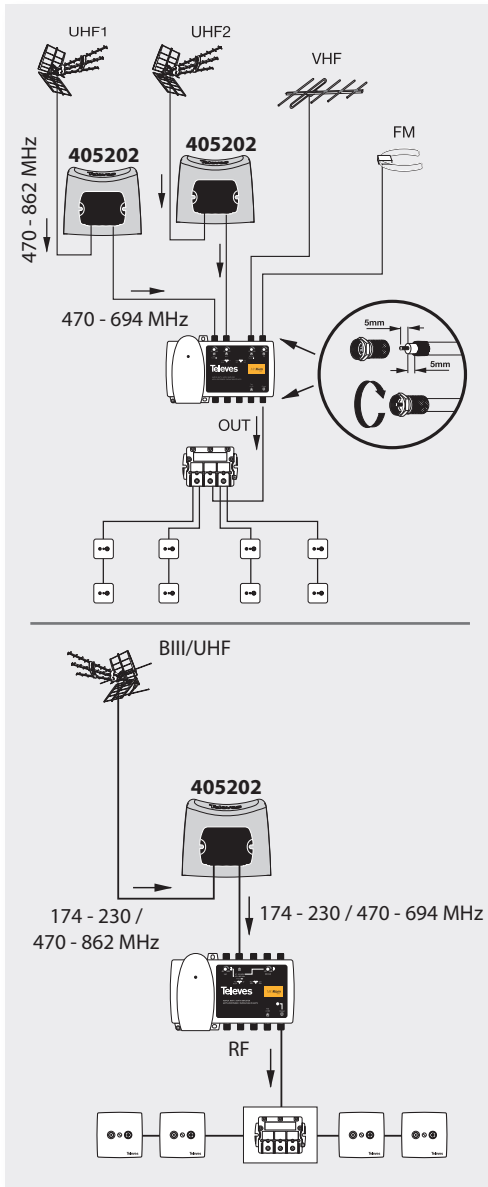

## LTE Filters "Easy F"

Ref. 405202 (TSKM48LTE)

Ref.		405202	
$\leftarrow \dots \text{MHz} \dots \rightarrow$	MHz	47 - 694	733 - 862
IN $\rightarrow$ [T] $\rightarrow$ OUT	dB	1	> 25
$\uparrow \dots \uparrow$ / $\downarrow \dots \downarrow$	n°	1 / 1	
DC PASS IN $\leftrightarrow$ OUT	mA	---	
	g	220	
	mm	88 x 79 x 42	
MIN ... MAX	°C	-5 ... +45	
	IP	23	

## ТЕХНИЧЕСКИЙ ПАСПОРТ ИЗДЕЛИЯ

**Назначение:** Фильтр LTE с коннекторами "EasyF", предназначенный для защиты от помех LTE/4G вещания телевизионных сигналов. Генерирует минимальные проходные потери.

**Технические характеристики:** Приведены выше в таблице.